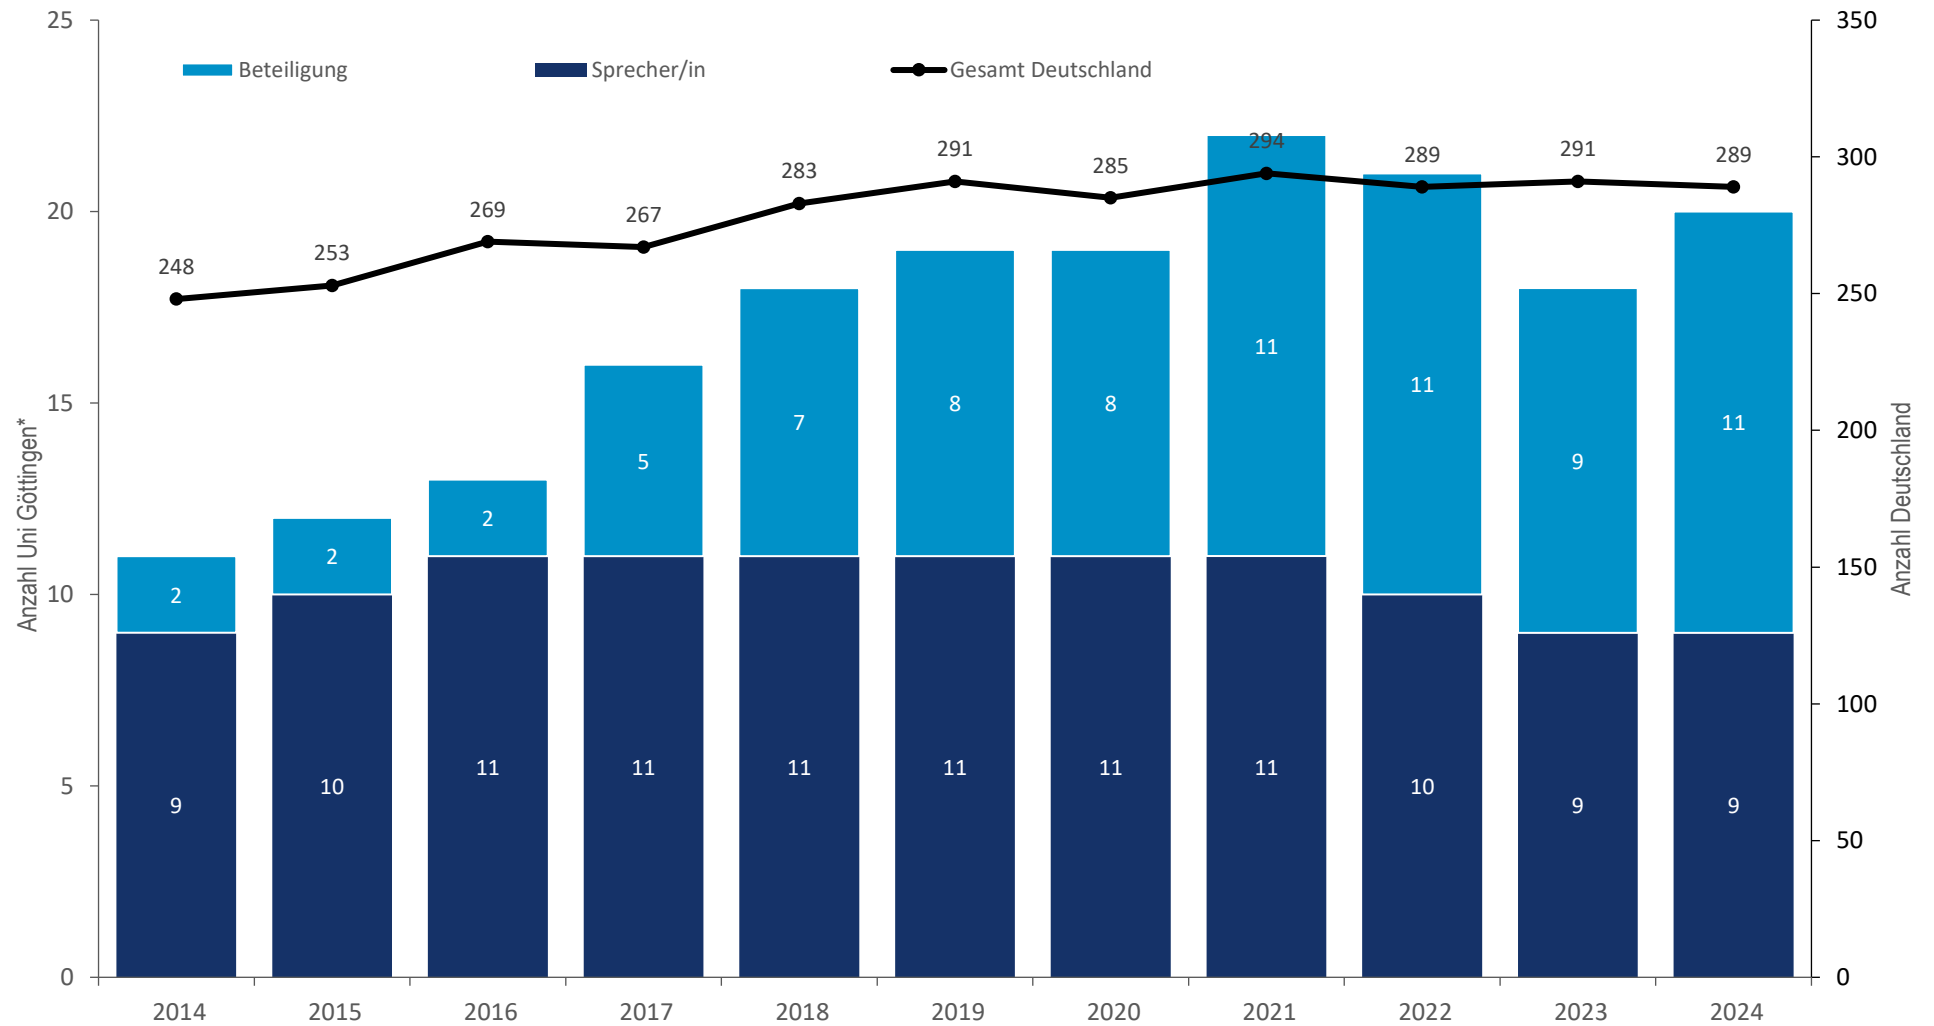

DFG Sonderforschungsbereiche & SFB/Transregios Georg-August-Universität Göttingen

* Projektlaufzeiten einschließlich Zeitraum der Auslauffinanzierung

Definition DFG-Sonderforschungsbereich: https://www.dfg.de/foerderung/programme/koordinierte_programme/sfb/index.jsp

Stand: 14.07.2025

Quellen: GEPRI, DFG-Jahresberichte, FactScience