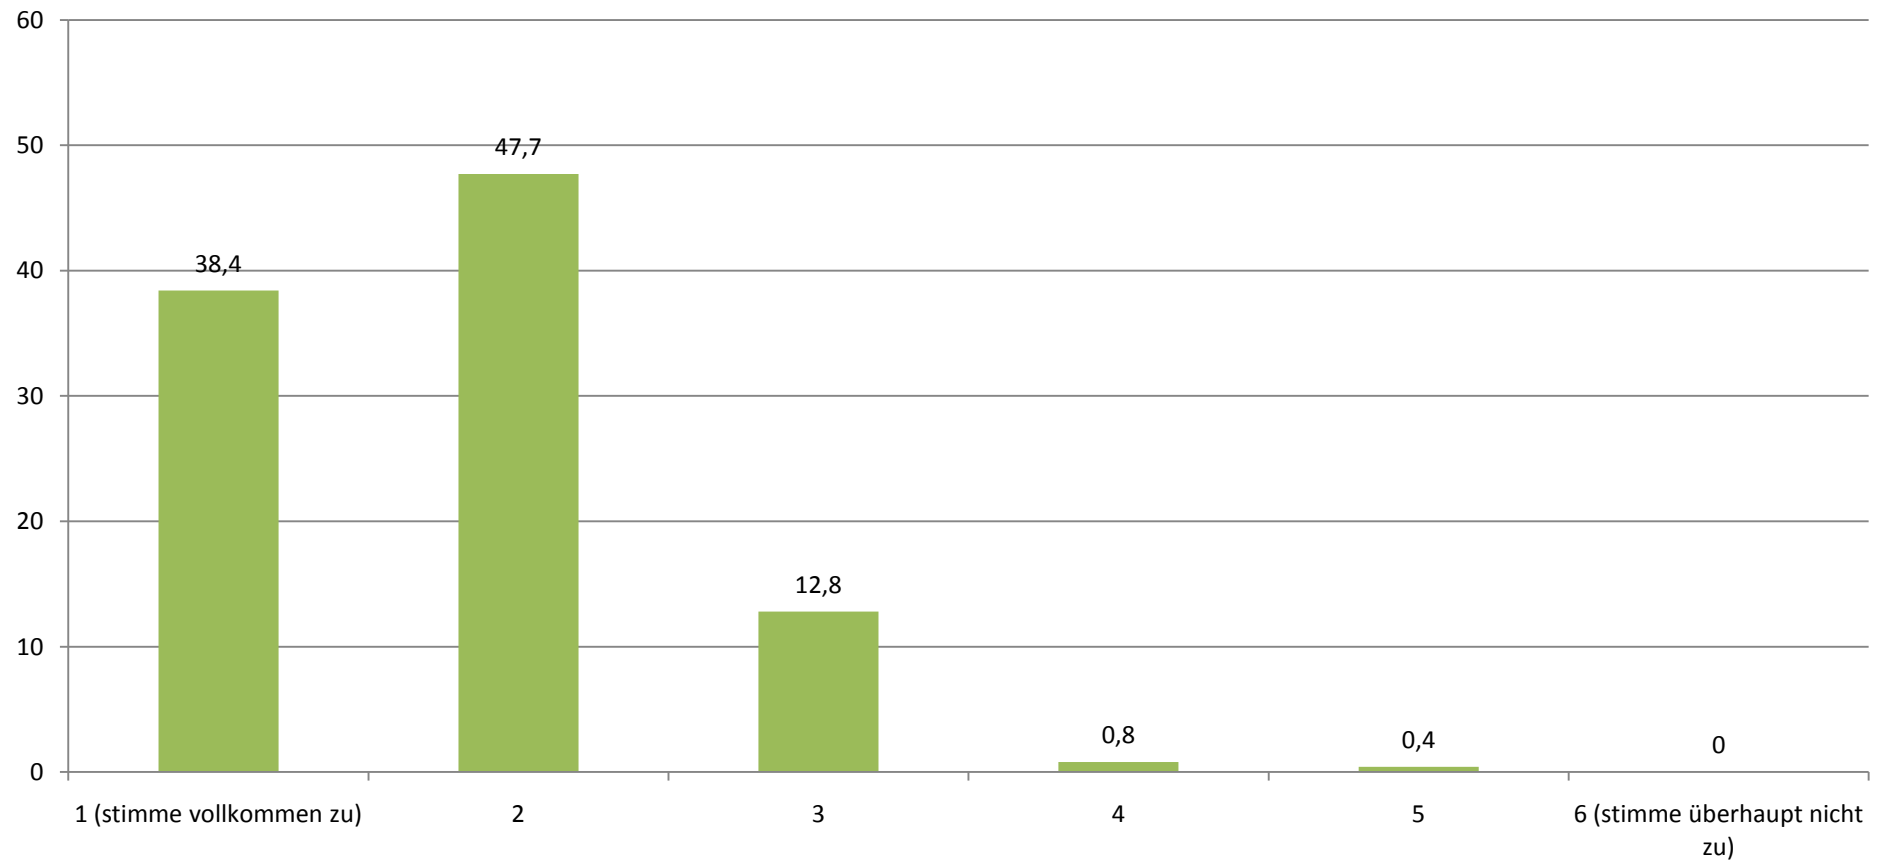

Durch die Ersti-Mappen habe ich wichtige Informationen zu meinem Studium erhalten.

(Angaben in Prozent)

Durchschnittlicher Wert (absolut): 1,47