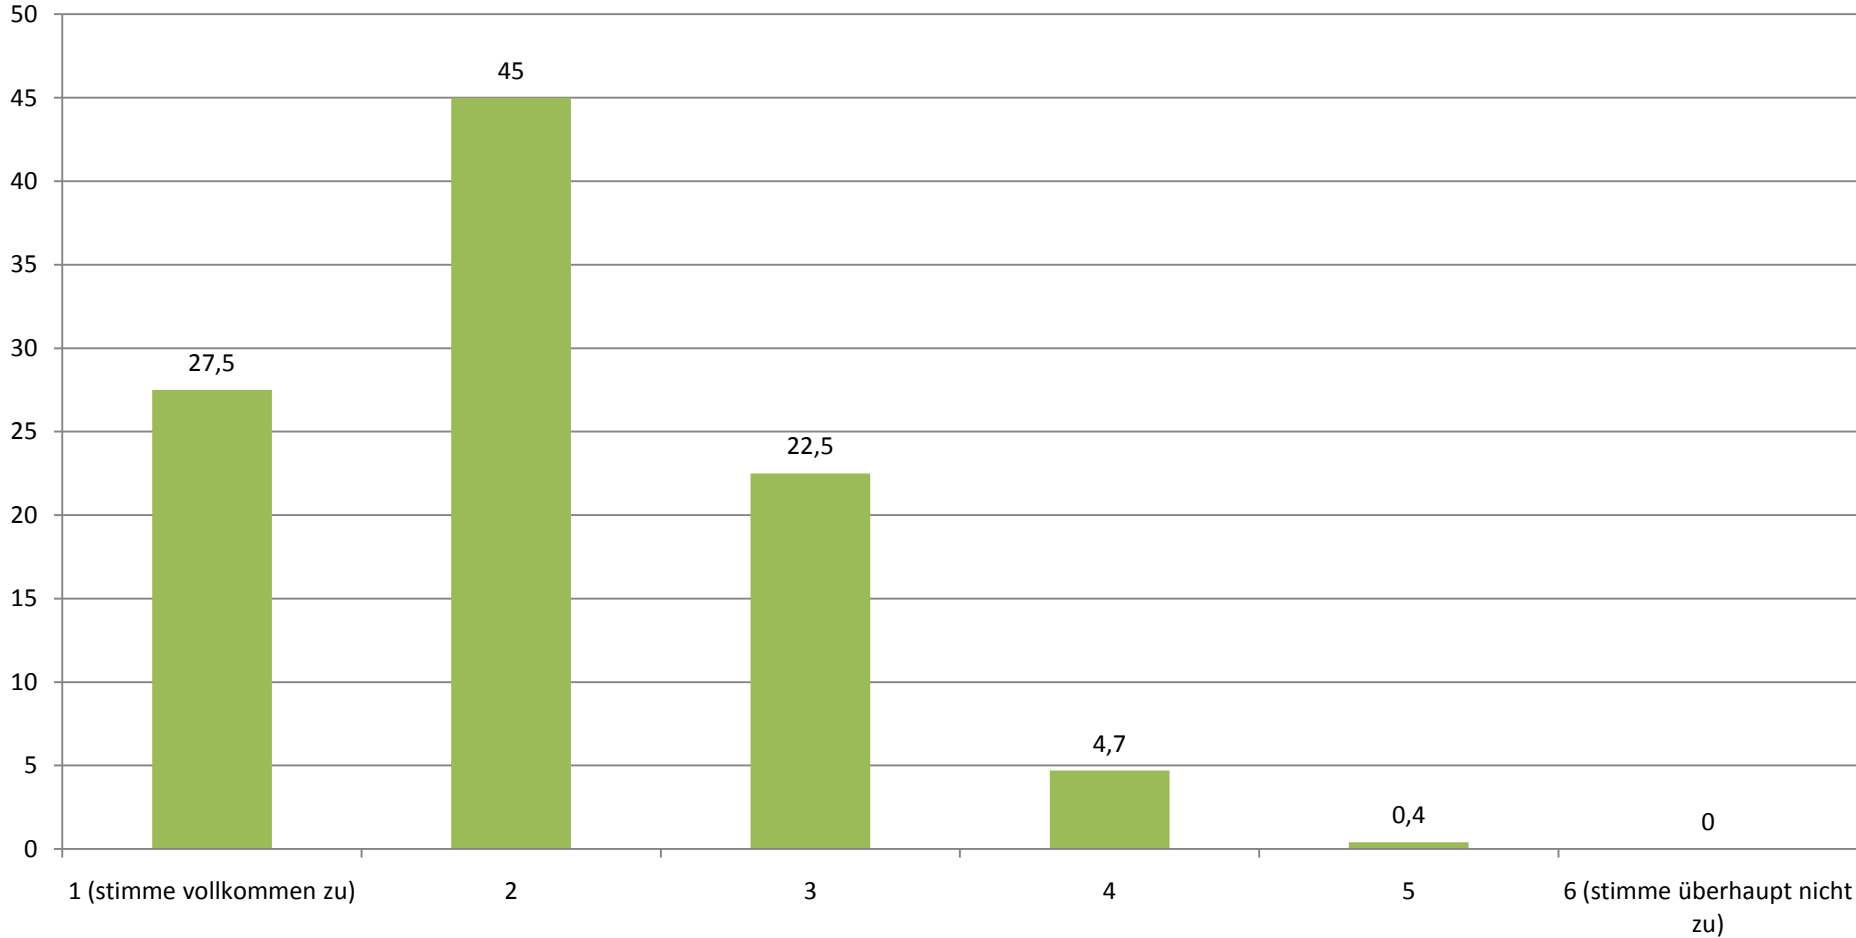

Die Ersti-Mappe hat mir den Einstieg ins Studium erleichtert.

(Angaben in Prozent)

Durchschnittlicher Wert (absolut): 1,89