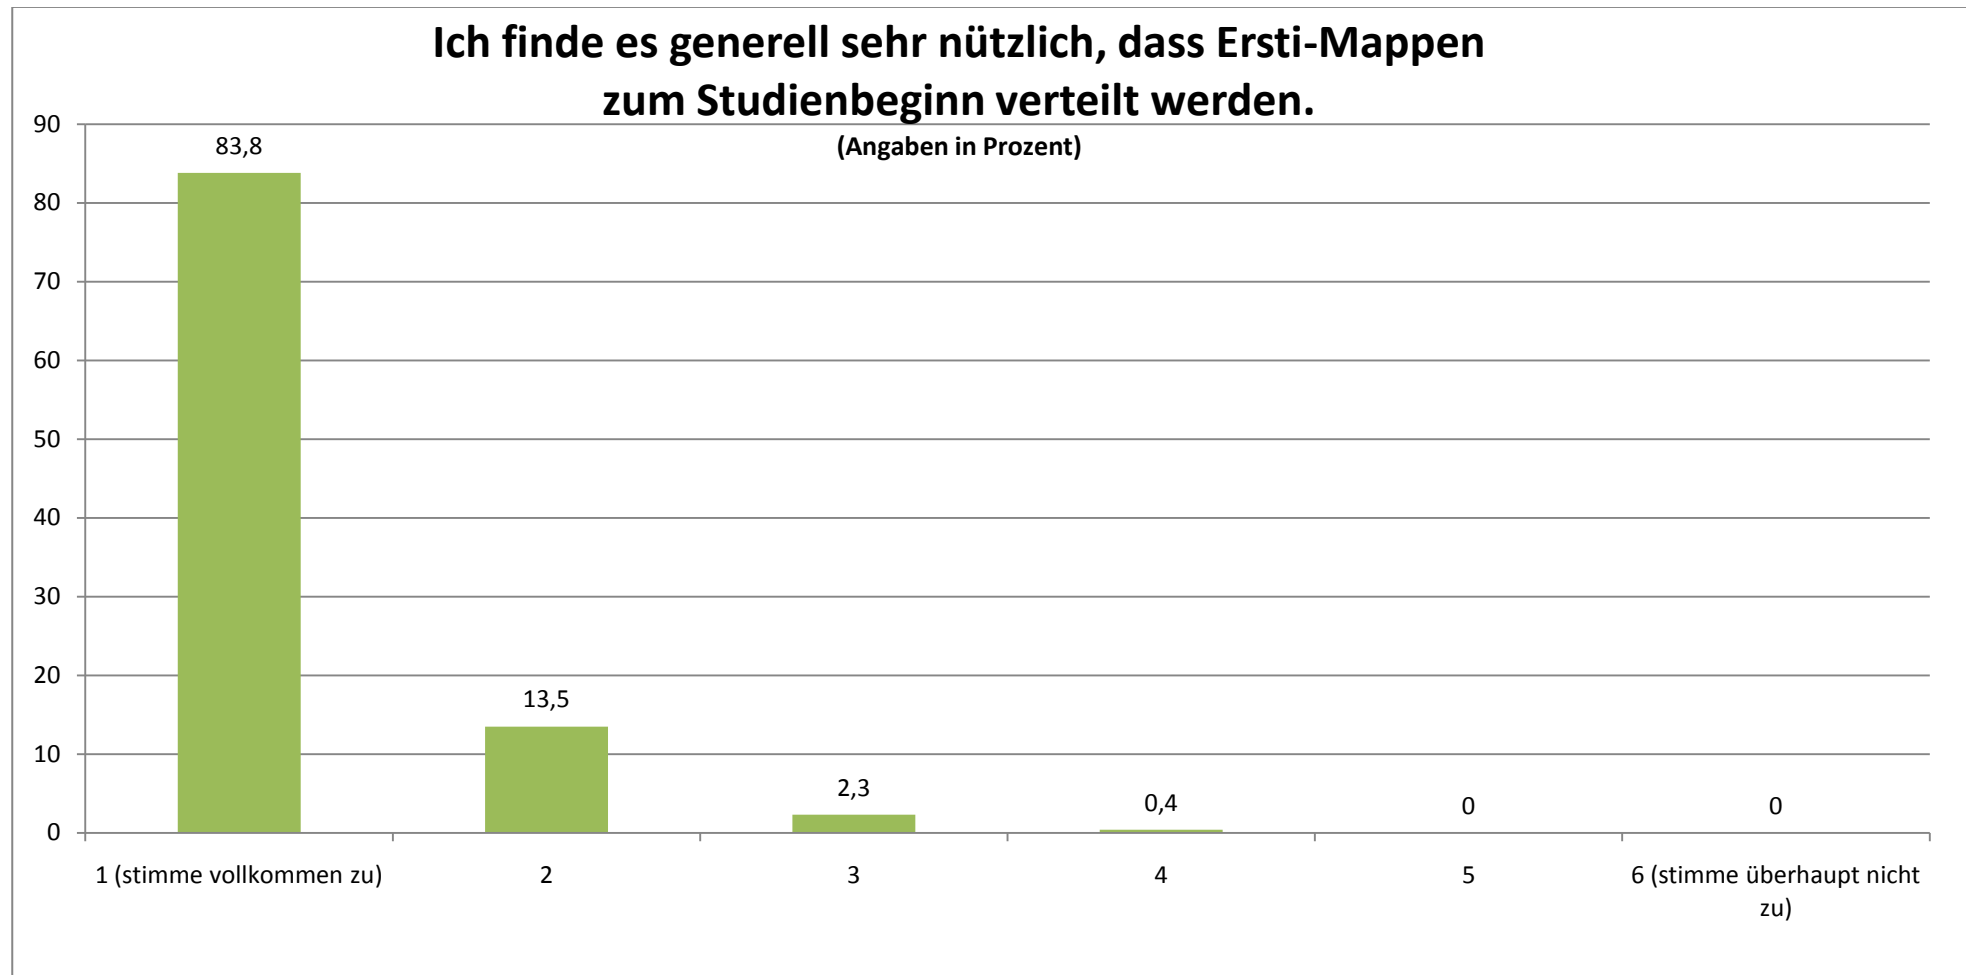

STUDIENDEKANAT: GESAMTEVALUATION DER ERSTSEMESTER-MAPPEN (N = 98)

STAND: 23.03.11

Durchschnittlicher Wert (absolut): 1,04

Durch die Ersti-Mappen habe ich wichtige Informationen zu meinem Studium erhalten.