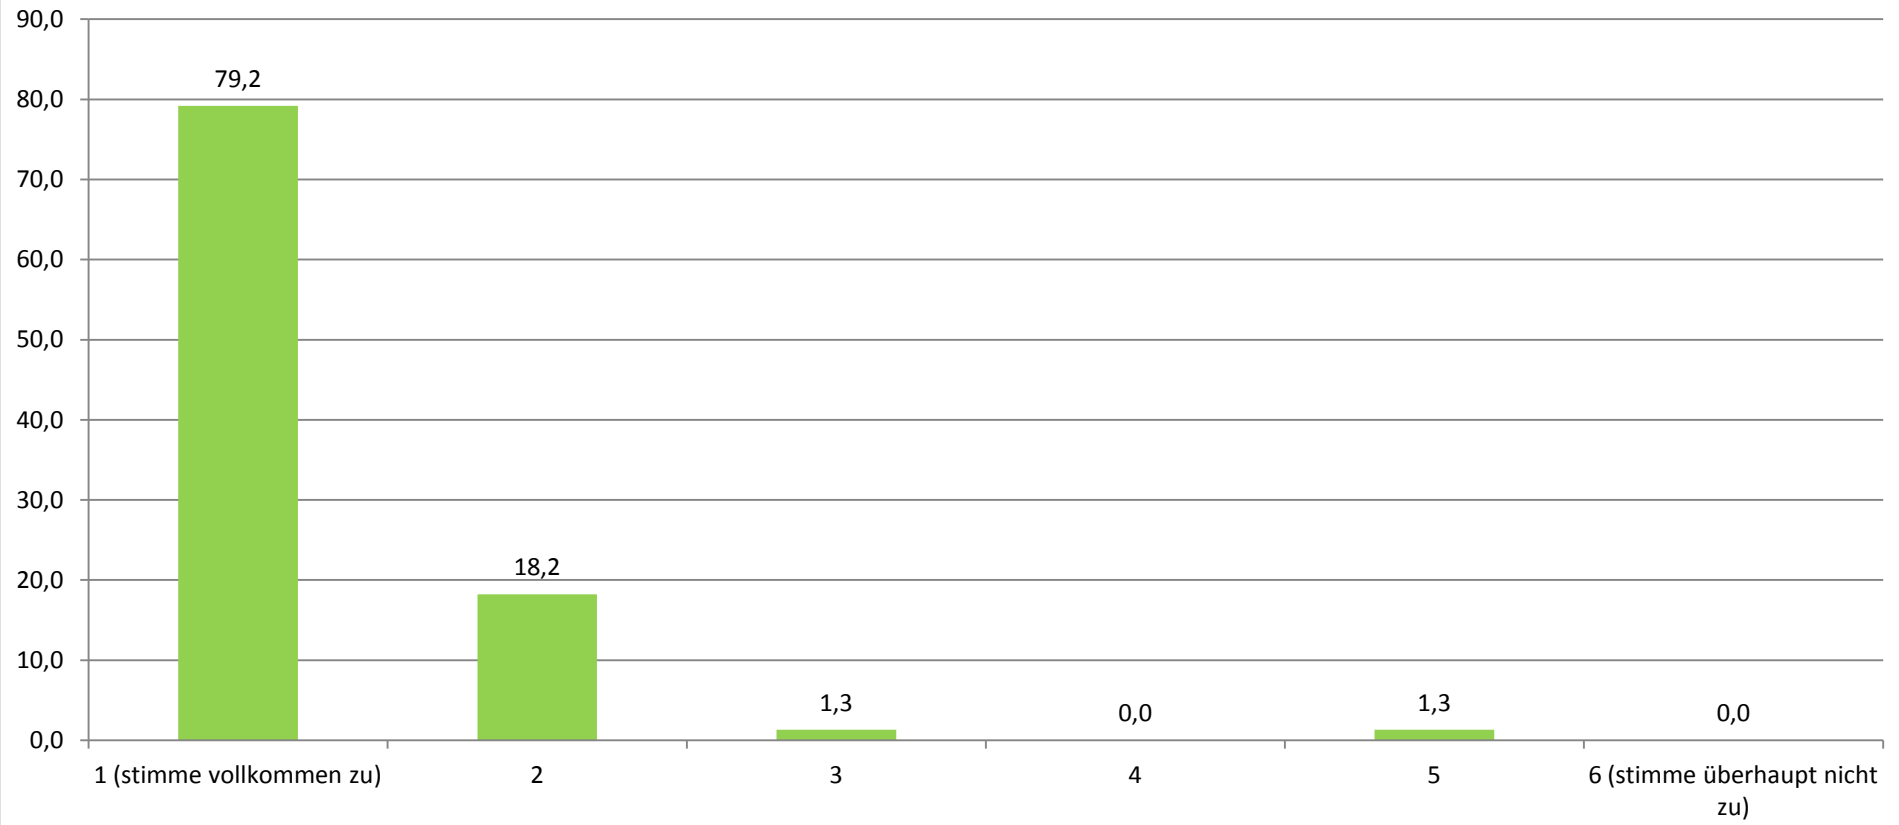

SPORT: GESAMTEVALUATION DER LEHRAUFTRÄGE (N = 77)

STAND: 21.05.2012

Ich finde, dass diese Veranstaltung eine Verbesserung der Lehre darstellt.

(Angaben in Prozent)

Durchschnittlicher Wert (absolut): 1,32

Dieser Lehrauftrag ist aus meiner Sicht eine wichtige Erweiterung des Lehrangebots.

(Angaben in Prozent)

Durchschnittlicher Wert (absolut): 1,26

Die Anzahl der Teilnehmer fand ich...

(Angaben in Prozent)

Durchschnittlicher Wert (absolut): 2,14

Wenn Sie für den Lehrauftrag insgesamt eine Note geben müssen, welche Note geben Sie?

(Angaben in Prozent)

Durchschnittlicher Wert (absolut): 1,44