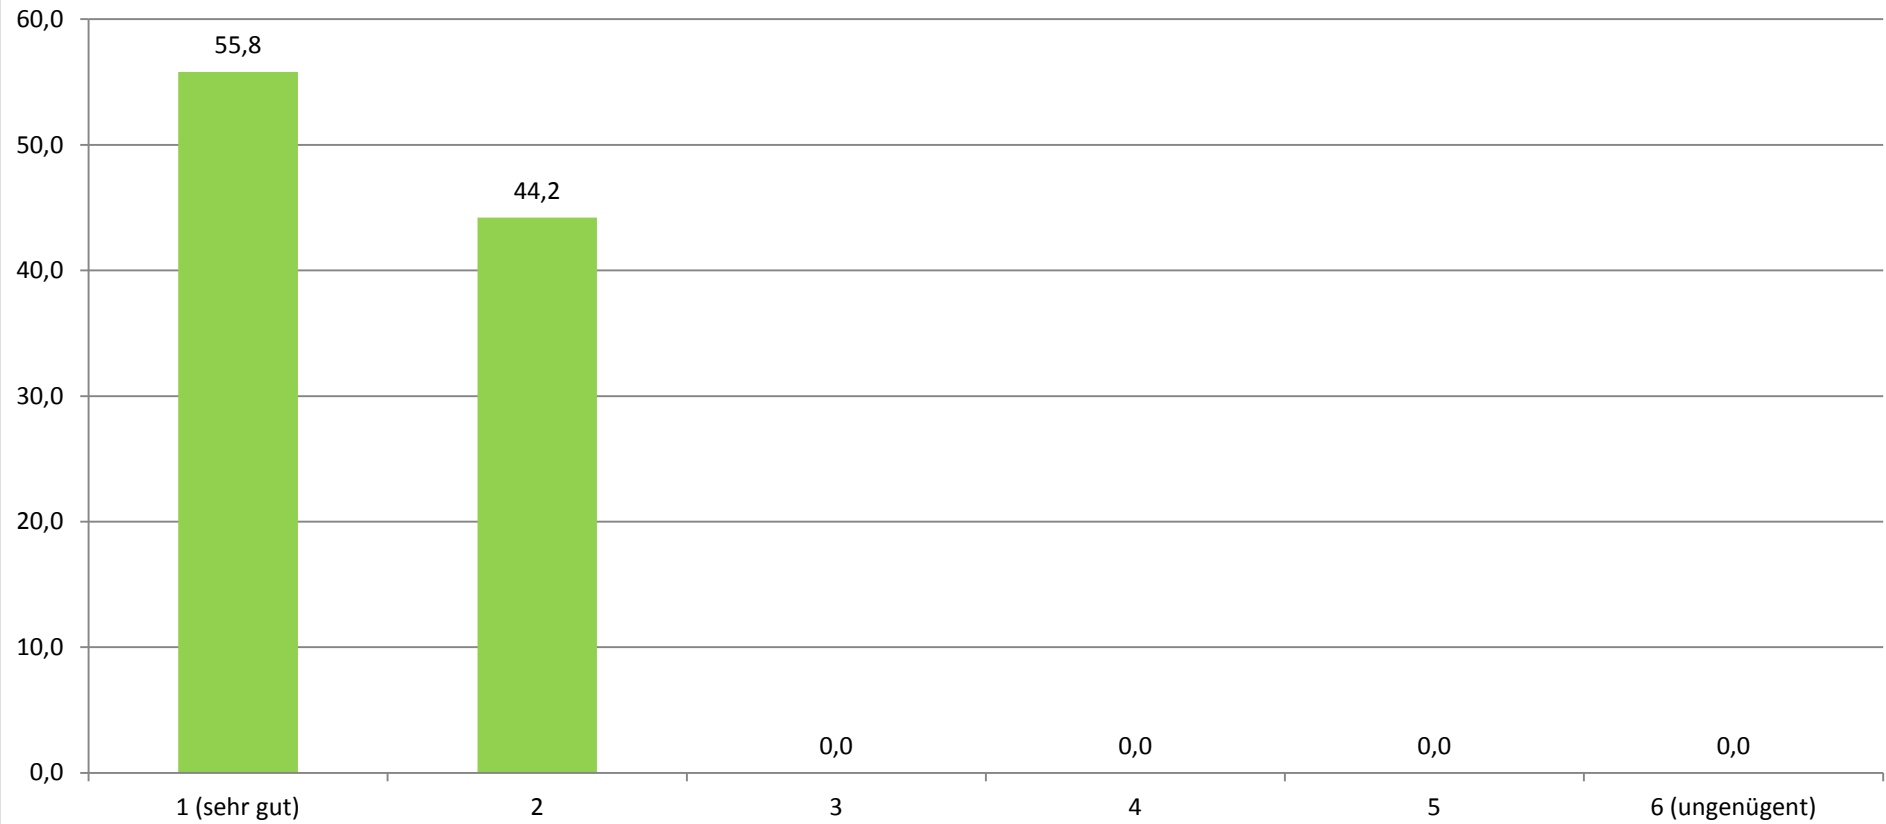

(Angaben in Prozent)

Durchschnittlicher Wert (absolut): 1,26

Die Anzahl der Teilnehmer fand ich...

(Angaben in Prozent)

Durchschnittlicher Wert (absolut): 2,14

Wenn Sie für den Lehrauftrag insgesamt eine Note geben müssen, welche Note geben Sie?

(Angaben in Prozent)

Durchschnittlicher Wert (absolut): 1,44