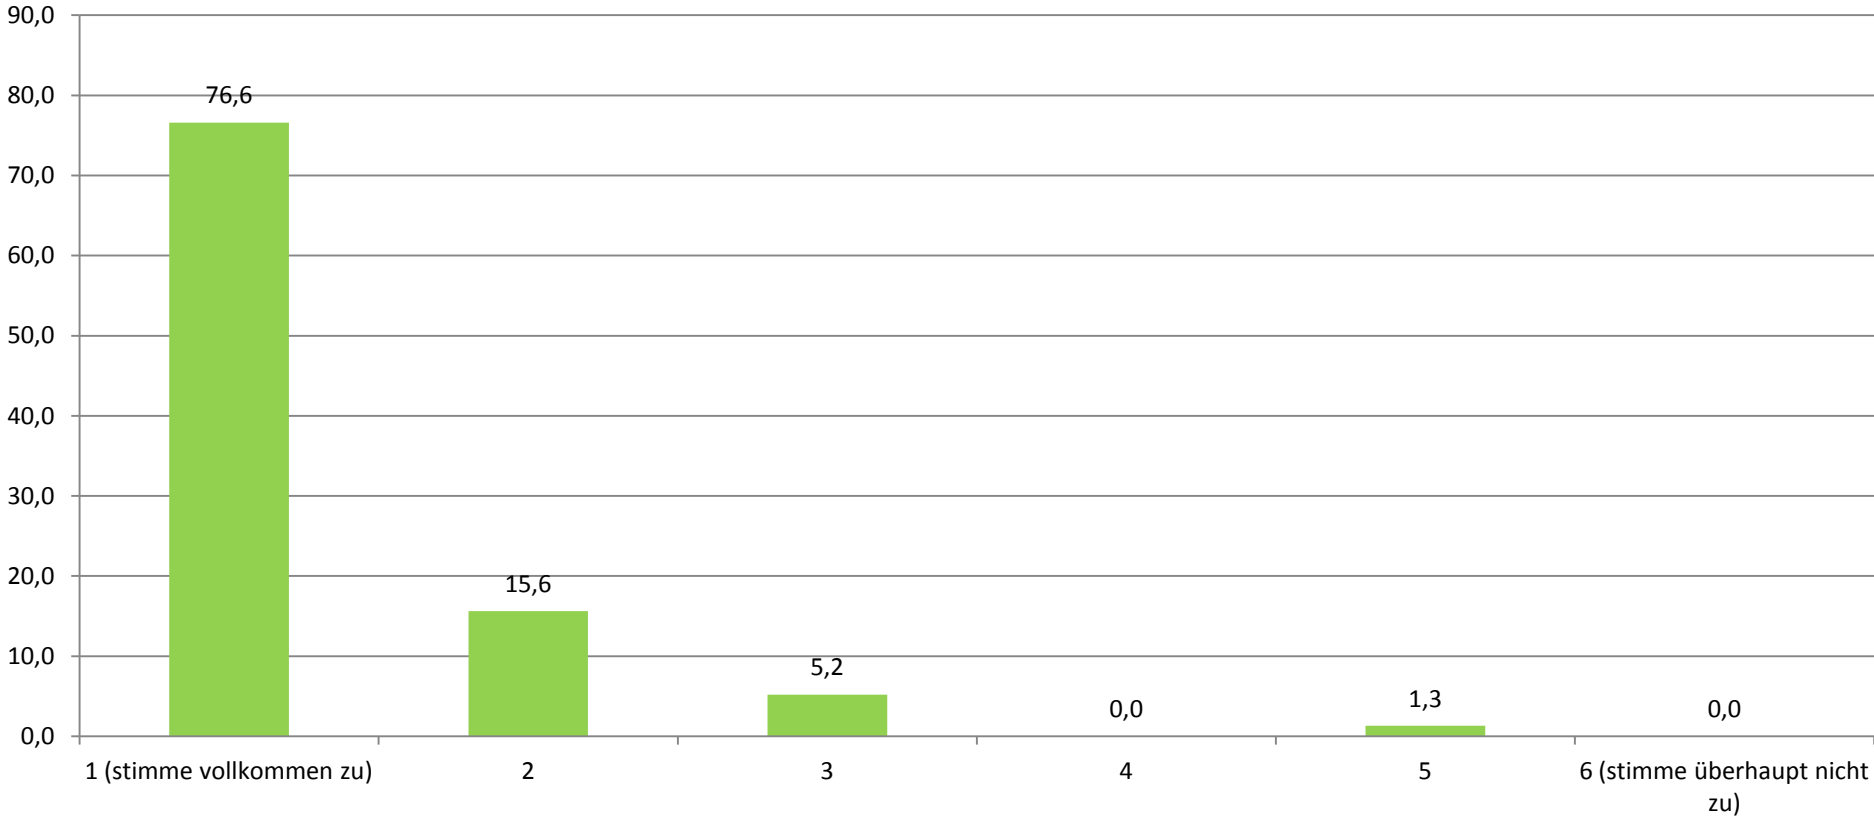

SPORT: GESAMTEVALUATION DER LEHRAUFTRÄGE (N = 77)

STAND: 21.05.2012

Ich finde, dass diese Veranstaltung eine Verbesserung der Lehre darstellt.

(Angaben in Prozent)

Durchschnittlicher Wert (absolut): 1,32

Dieser Lehrauftrag ist aus meiner Sicht eine wichtige Erweiterung des Lehrangebots.

(Angaben in Prozent)

Durchschnittlicher Wert (absolut): 1,26

Die Anzahl der Teilnehmer fand ich...

(Angaben in Prozent)

Durchschnittlicher Wert (absolut): 2,14

Wenn Sie für den Lehrauftrag insgesamt eine Note geben müssen, welche Note geben Sie?

(Angaben in Prozent)

Durchschnittlicher Wert (absolut): 1,44