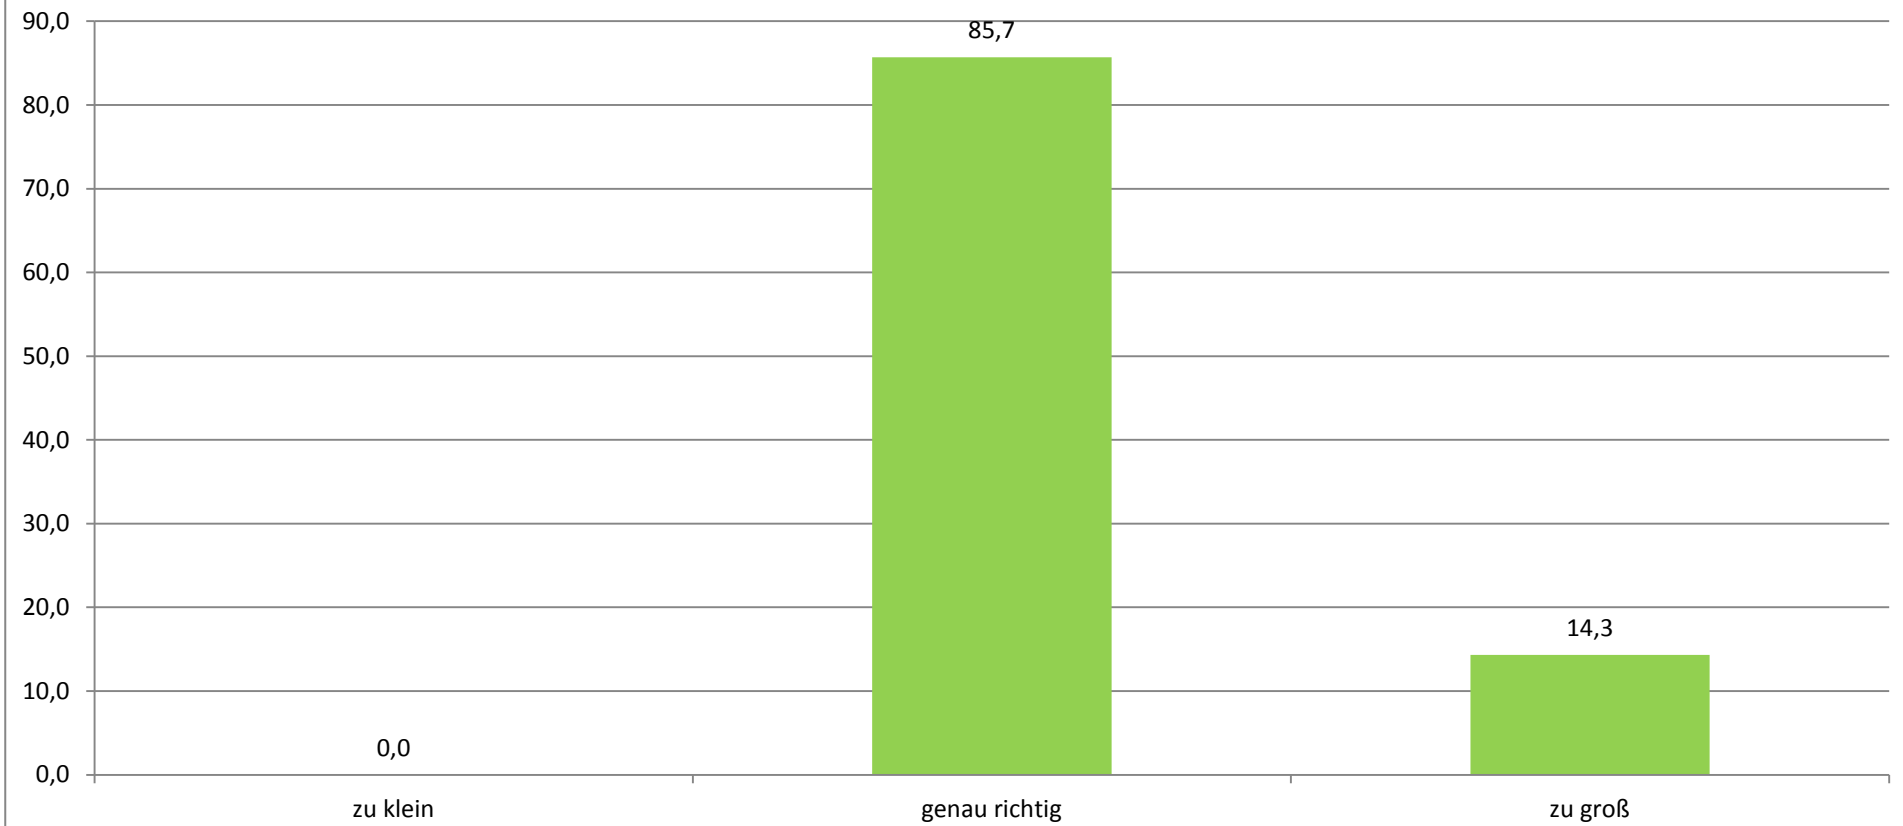

SPORT: GESAMTEVALUATION DER LEHRAUFTRÄGE (N = 77)

STAND: 21.05.2012

Ich finde, dass diese Veranstaltung eine Verbesserung der Lehre darstellt.

(Angaben in Prozent)

Durchschnittlicher Wert (absolut): 1,32

Dieser Lehrauftrag ist aus meiner Sicht eine wichtige Erweiterung des Lehrangebots.

(Angaben in Prozent)

Durchschnittlicher Wert (absolut): 1,26

Die Anzahl der Teilnehmer fand ich...

(Angaben in Prozent)

Durchschnittlicher Wert (absolut): 2,14

Wenn Sie für den Lehrauftrag insgesamt eine Note geben müssen, welche Note geben Sie?

(Angaben in Prozent)

Durchschnittlicher Wert (absolut): 1,44