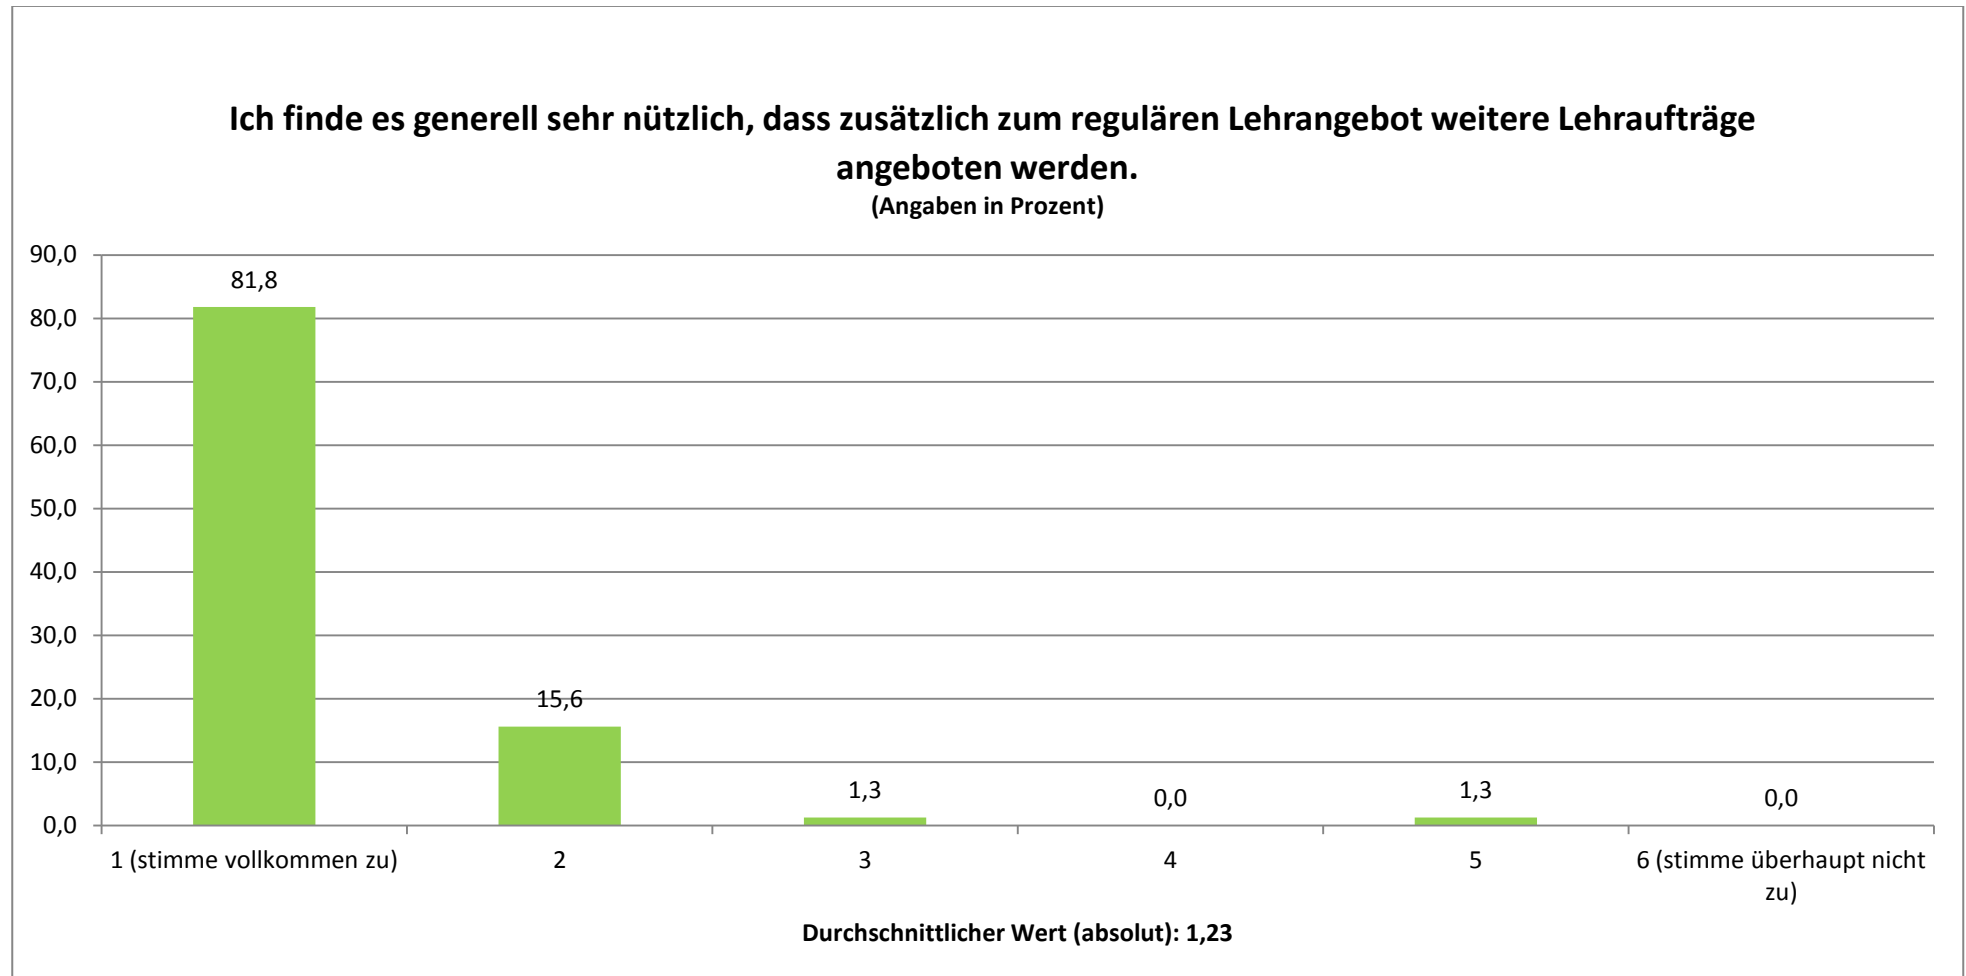

SPORT: GESAMTEVALUATION DER LEHRAUFTRÄGE (N = 77)

STAND: 21.05.2012

Ich finde, dass diese Veranstaltung eine Verbesserung der Lehre darstellt.

(Angaben in Prozent)

Durchschnittlicher Wert (absolut): 1,32

Dieser Lehrauftrag ist aus meiner Sicht eine wichtige Erweiterung des Lehrangebots.

(Angaben in Prozent)

Durchschnittlicher Wert (absolut): 1,26

Die Anzahl der Teilnehmer fand ich...

(Angaben in Prozent)

Durchschnittlicher Wert (absolut): 2,14

Wenn Sie für den Lehrauftrag insgesamt eine Note geben müssen, welche Note geben Sie?

(Angaben in Prozent)

Durchschnittlicher Wert (absolut): 1,44