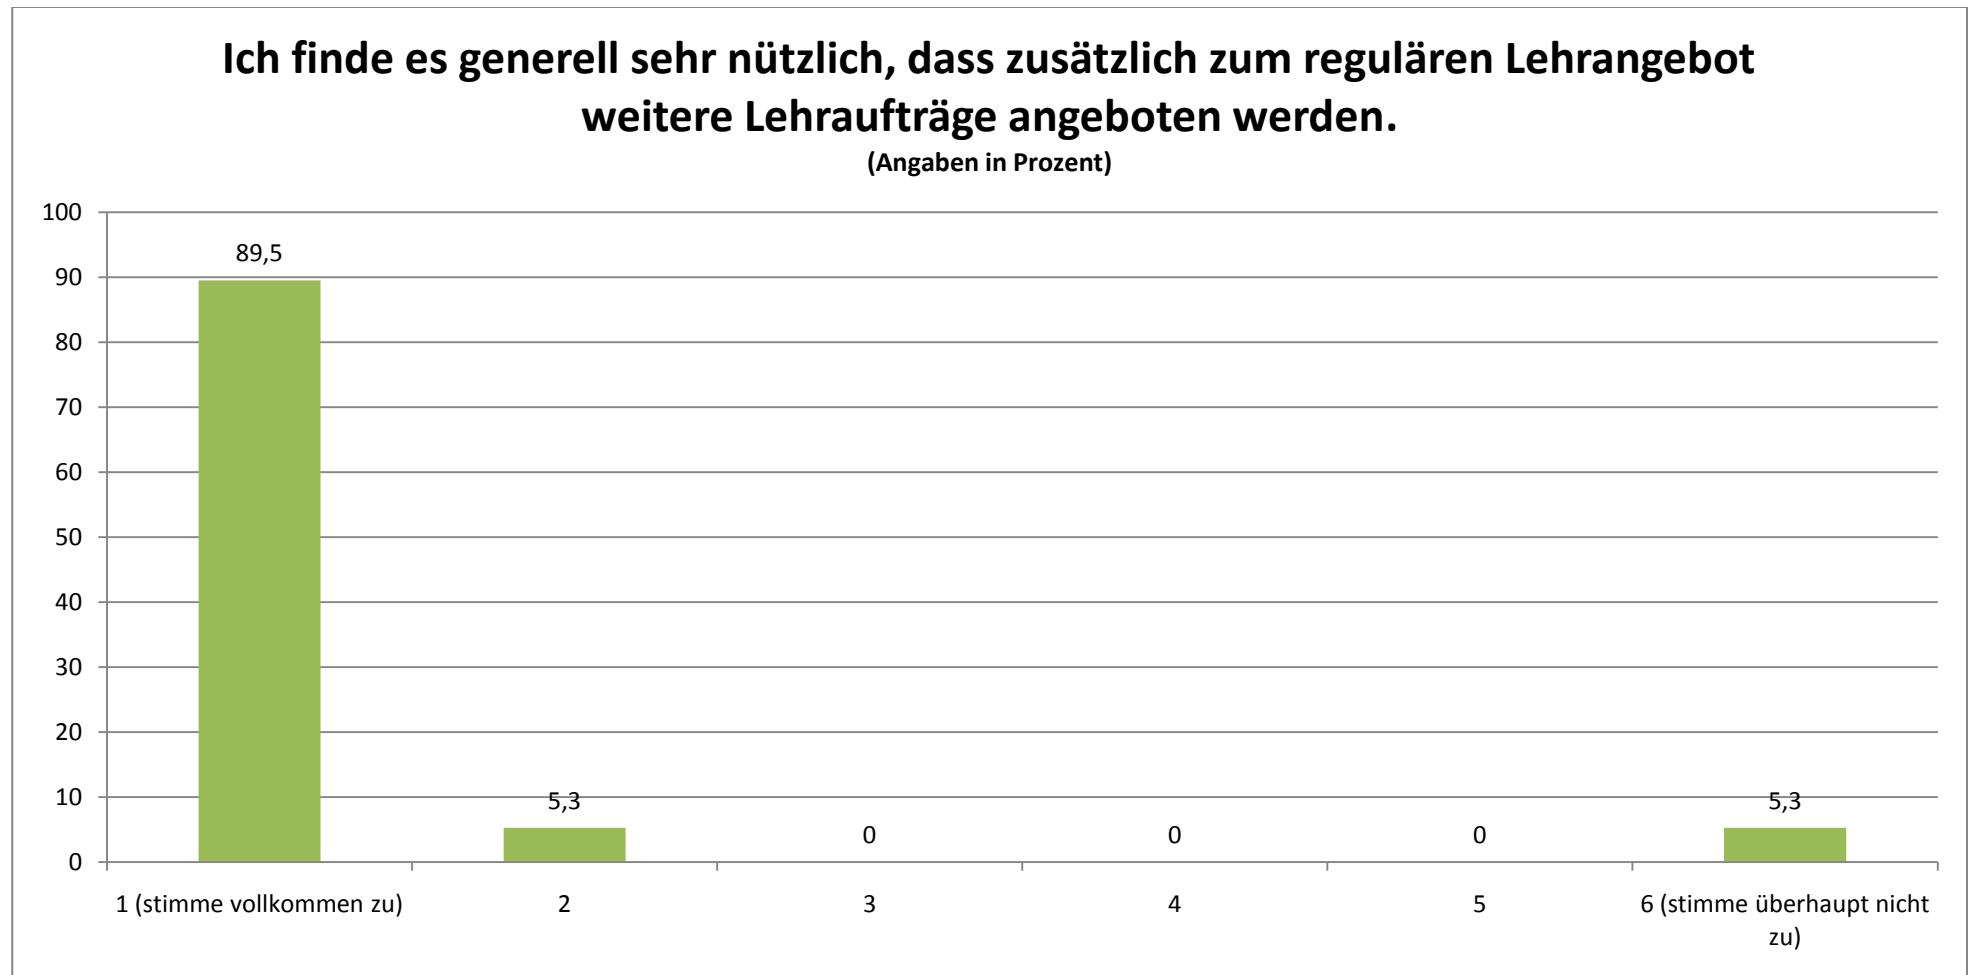

ETHNOLOGIE: GESAMTEVALUATION DER LEHRAUFTRÄGE (N =19)

STAND: 23.03.11

Durchschnittlicher Wert (absolut): 1,32

Ich finde, dass dieser Lehrauftrag eine Verbesserung für die Lehre darstellt.

(Angaben in Prozent)

Durchschnittlicher Wert (absolut): 1,53

Dieser Lehrauftrag ist aus meiner Sicht eine wichtige Erweiterung des Lehrangebotes.

(Angaben in Prozent)

Durchschnittlicher Wert (absolut): 1,63

Die Teilnehmerzahl fand ich...

(Angaben in Prozent)

Durchschnittlicher Wert (absolut): 2,22

Wenn Sie für den Lehrauftrag insgesamt eine Note vergeben müssten, welche Note geben Sie?

(Angaben in Prozent)

Durchschnittliche Note: 1,84