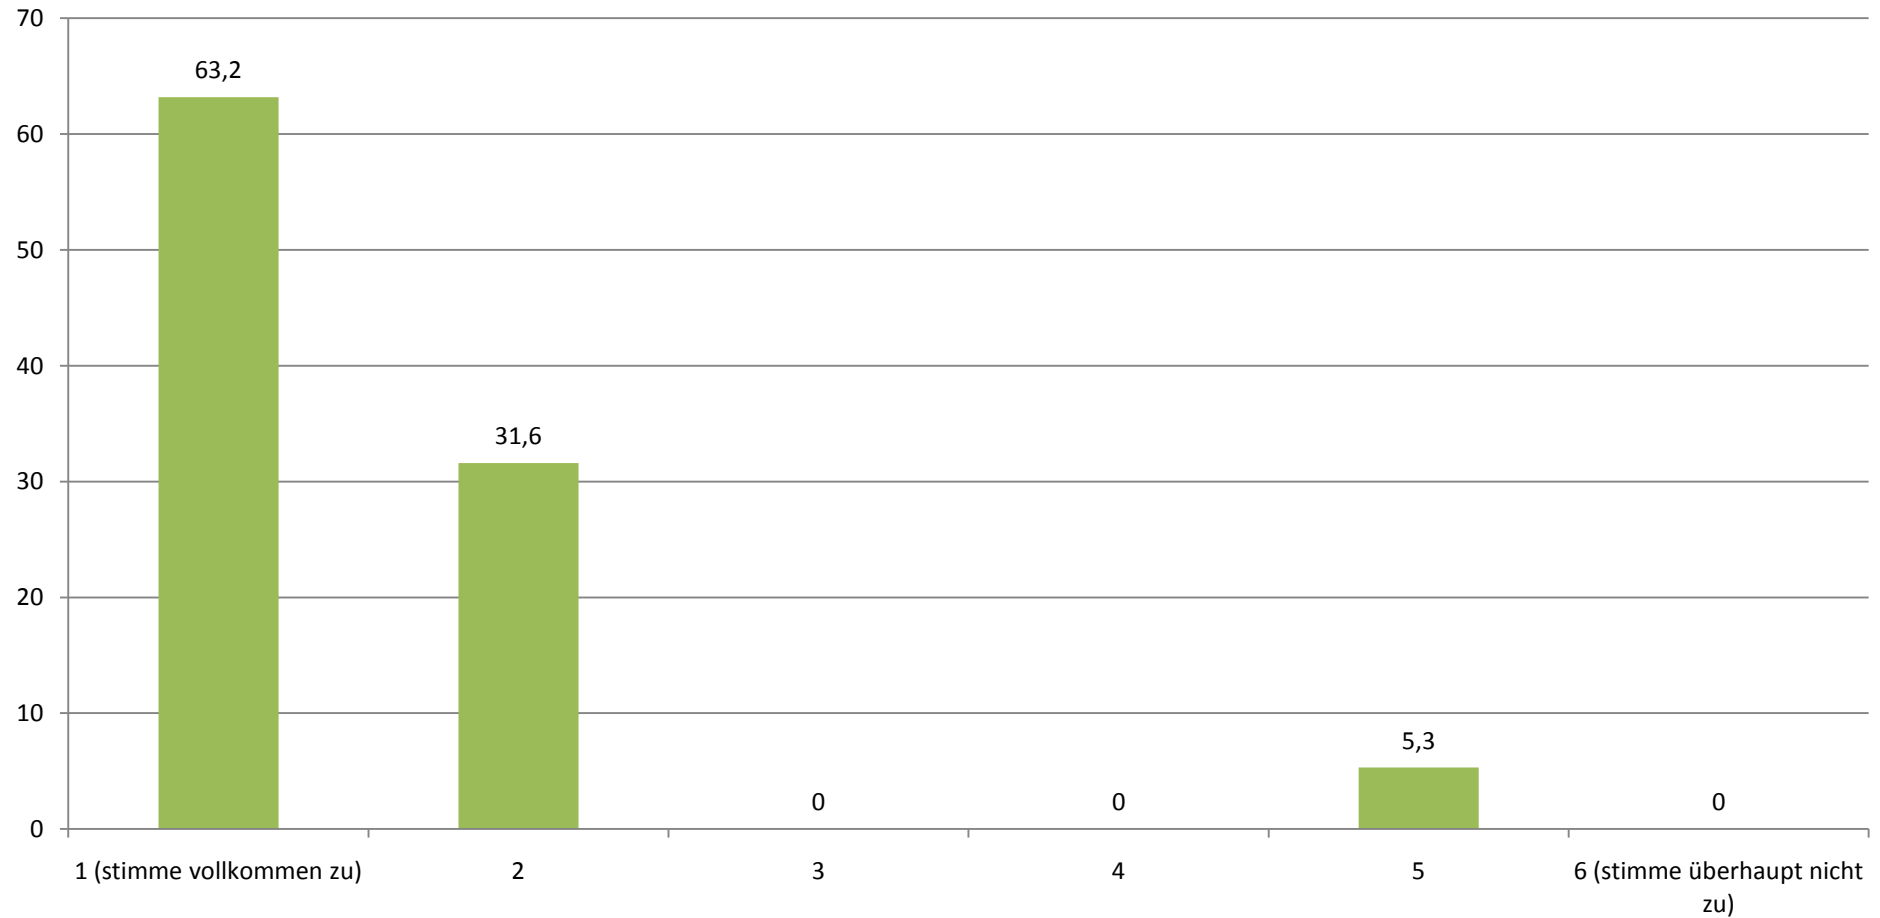

ETHNOLOGIE: GESAMTEVALUATION DER LEHRAUFTRÄGE (N =19)

STAND: 23.03.11

Durchschnittlicher Wert (absolut): 1,32

Ich finde, dass dieser Lehrauftrag eine Verbesserung für die Lehre darstellt.

(Angaben in Prozent)

Durchschnittlicher Wert (absolut): 1,53

Dieser Lehrauftrag ist aus meiner Sicht eine wichtige Erweiterung des Lehrangebotes.

(Angaben in Prozent)

Durchschnittlicher Wert (absolut): 1,63

Die Teilnehmerzahl fand ich...