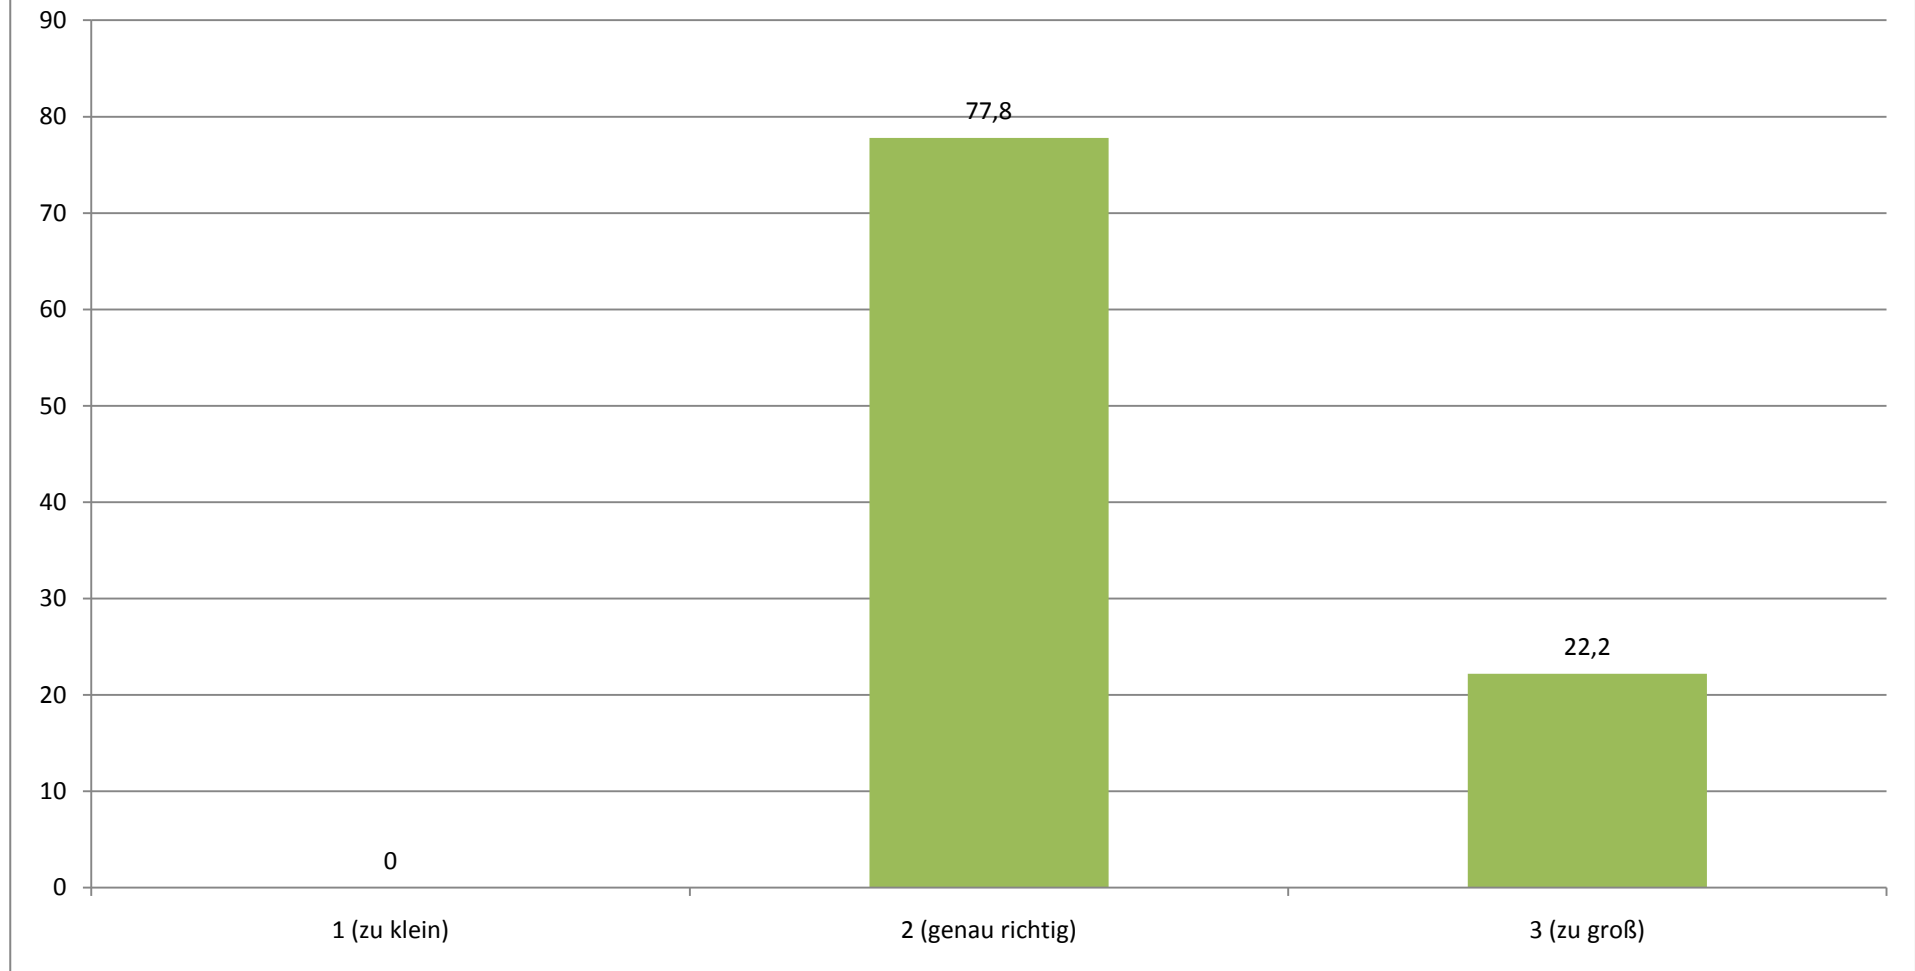

Die Teilnehmerzahl fand ich...

(Angaben in Prozent)

Durchschnittlicher Wert (absolut): 2,22