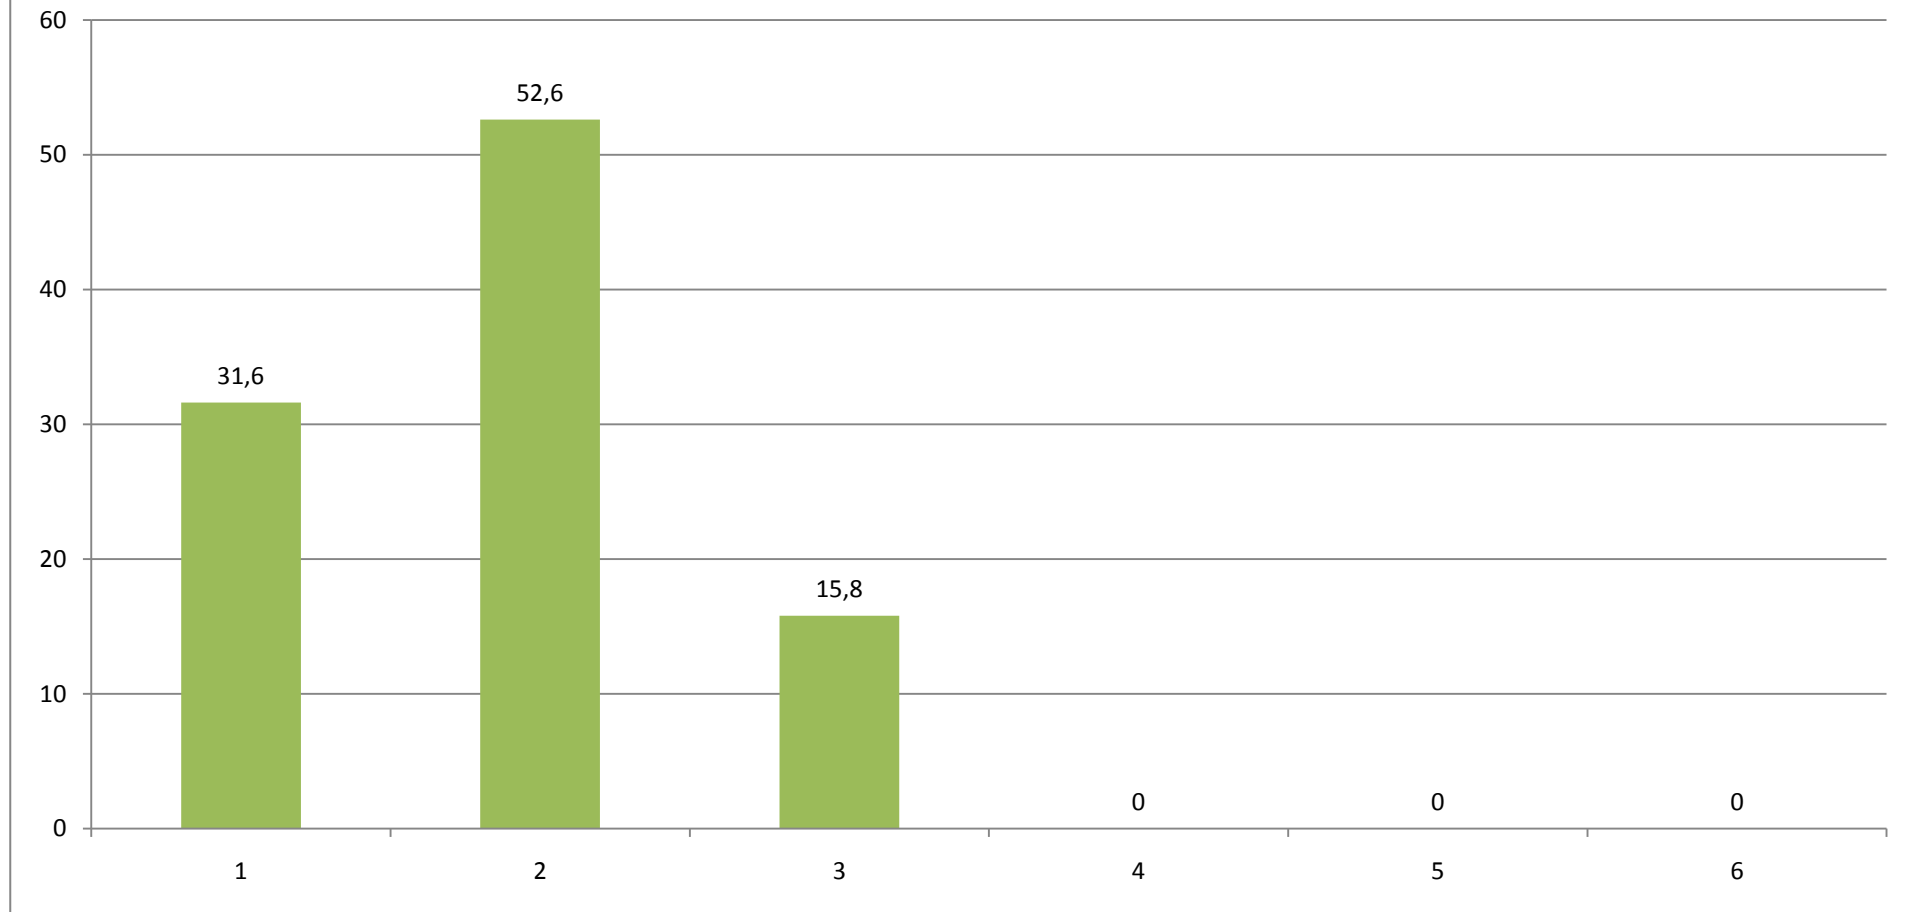

Wenn Sie für den Lehrauftrag insgesamt eine Note vergeben müssten, welche Note geben Sie?

(Angaben in Prozent)

Durchschnittliche Note: 1,84