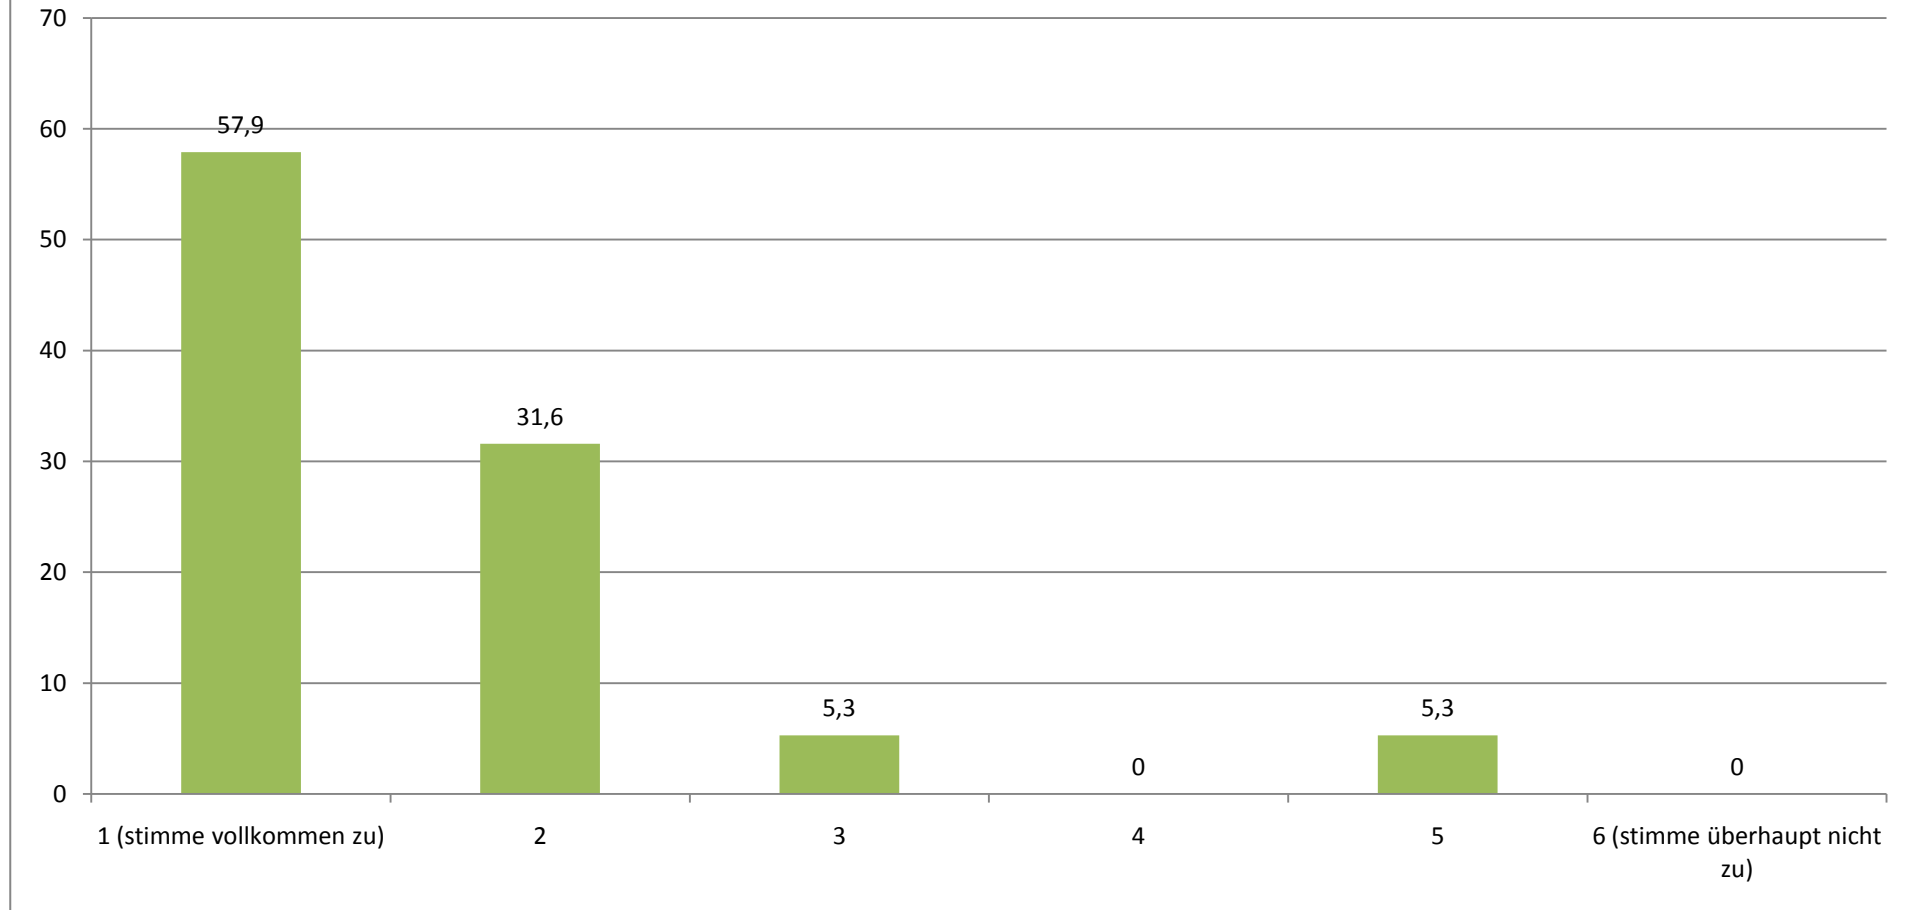

ETHNOLOGIE: GESAMTEVALUATION DER LEHRAUFTRÄGE (N =19)

STAND: 23.03.11

Durchschnittlicher Wert (absolut): 1,32

Ich finde, dass dieser Lehrauftrag eine Verbesserung für die Lehre darstellt.

(Angaben in Prozent)

Durchschnittlicher Wert (absolut): 1,53

Dieser Lehrauftrag ist aus meiner Sicht eine wichtige Erweiterung des Lehrangebotes.

(Angaben in Prozent)

Durchschnittlicher Wert (absolut): 1,63

Die Teilnehmerzahl fand ich...