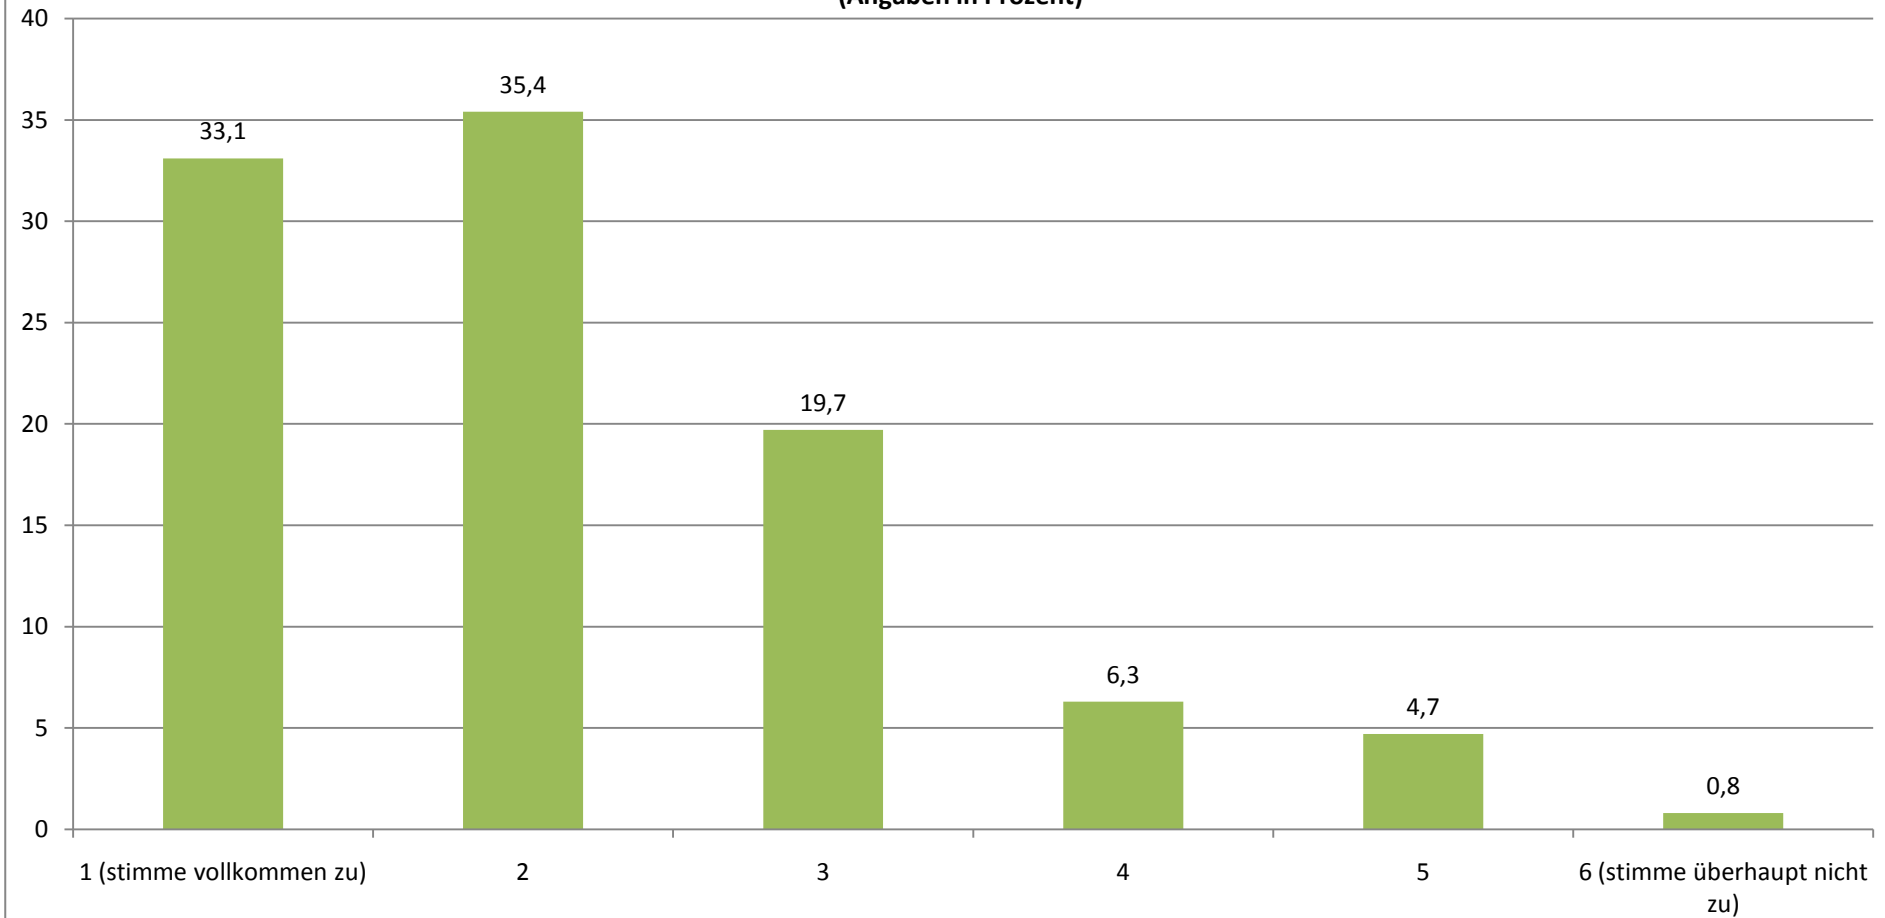

## STUDIENDEKANAT: GESAMTEVALUATION DER GASTVORTRÄGE UND VORTRAGSREIHEN (N =127)

STAND: 23.03.11

Durchschnittlicher Wert (absolut): 2,51

## Ich finde, dass diese Vortragsreihe eine Verbesserung der Lehre darstellt.

(Angaben in Prozent)

Durchschnittlicher Wert (absolut): 2,17

## Dieser Vortrag stellt eine sinnvolle Ergänzung zum herkömmlichen Lehrangebot dar.

(Angaben in Prozent)

Durchschnittlicher Wert (absolut): 1,86