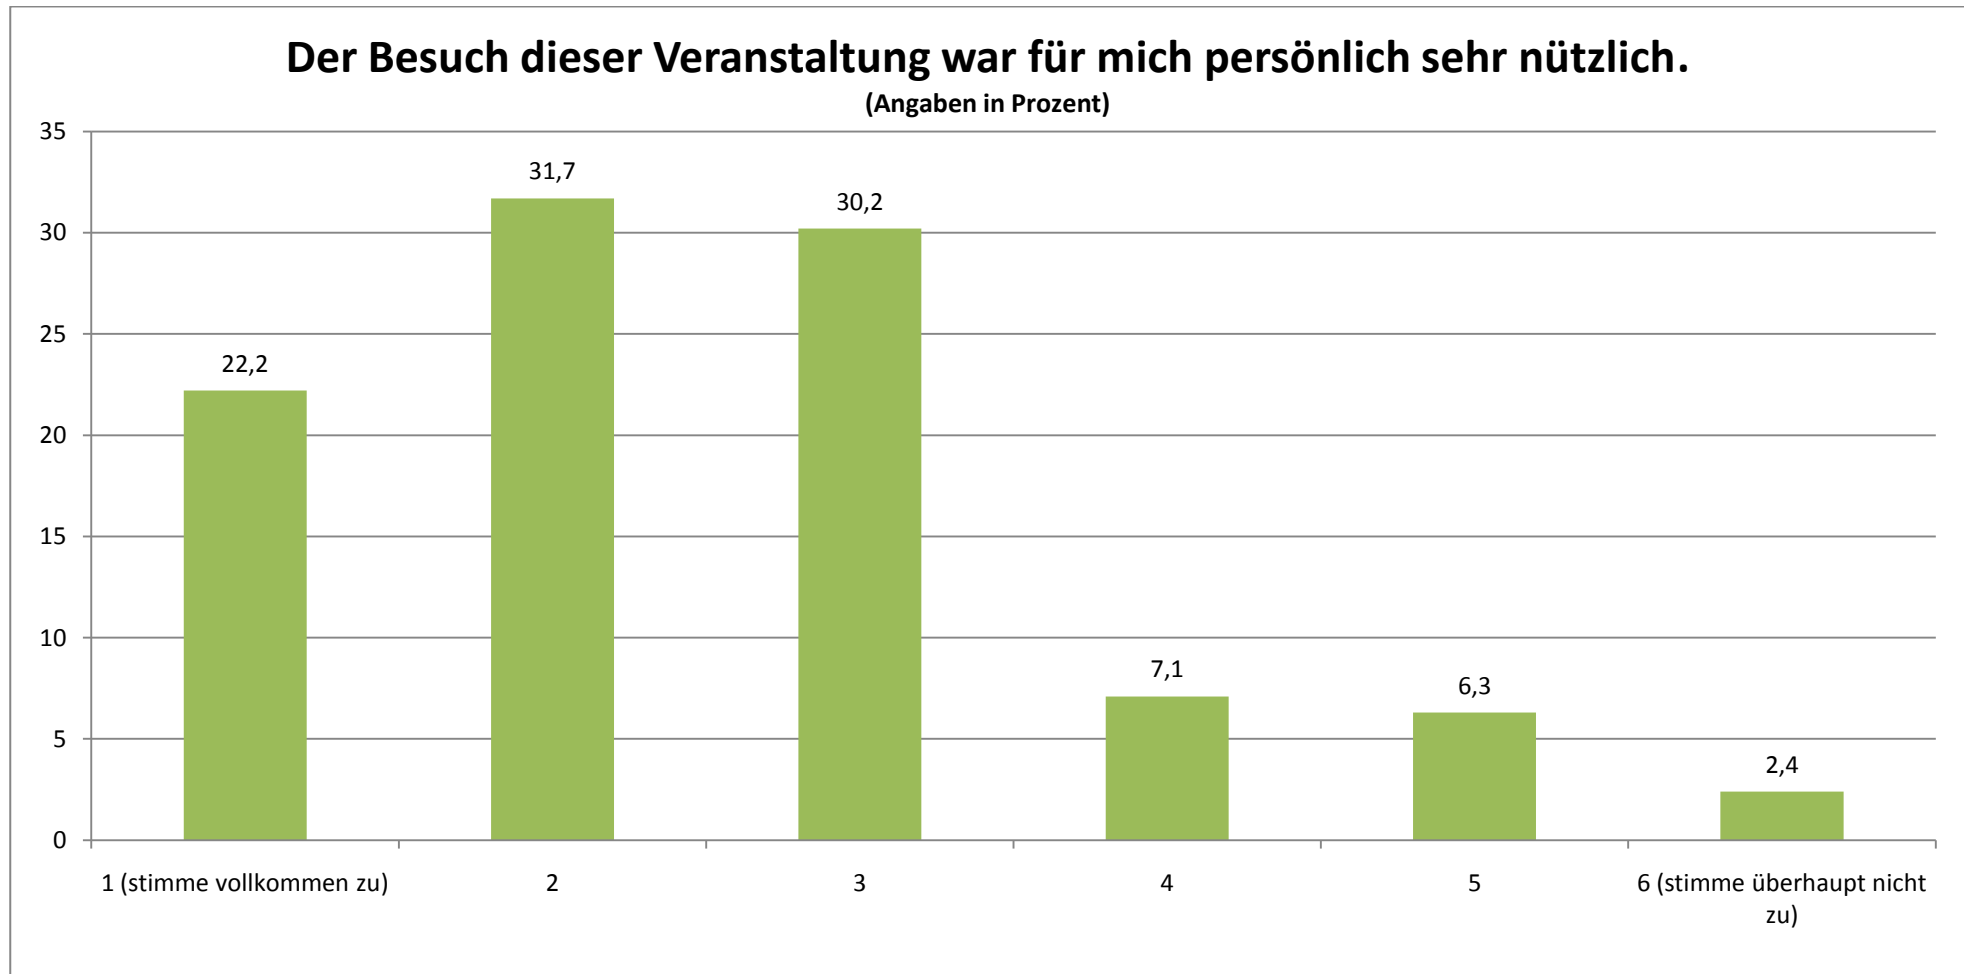

## STUDIENDEKANAT: GESAMTEVALUATION DER GASTVORTRÄGE UND VORTRAGSREIHEN (N =127)

STAND: 23.03.11

Durchschnittlicher Wert (absolut): 2,51

## Ich finde, dass diese Vortragsreihe eine Verbesserung der Lehre darstellt.

(Angaben in Prozent)

Durchschnittlicher Wert (absolut): 2,17

## Dieser Vortrag stellt eine sinnvolle Ergänzung zum herkömmlichen Lehrangebot dar.

(Angaben in Prozent)

Durchschnittlicher Wert (absolut): 1,86