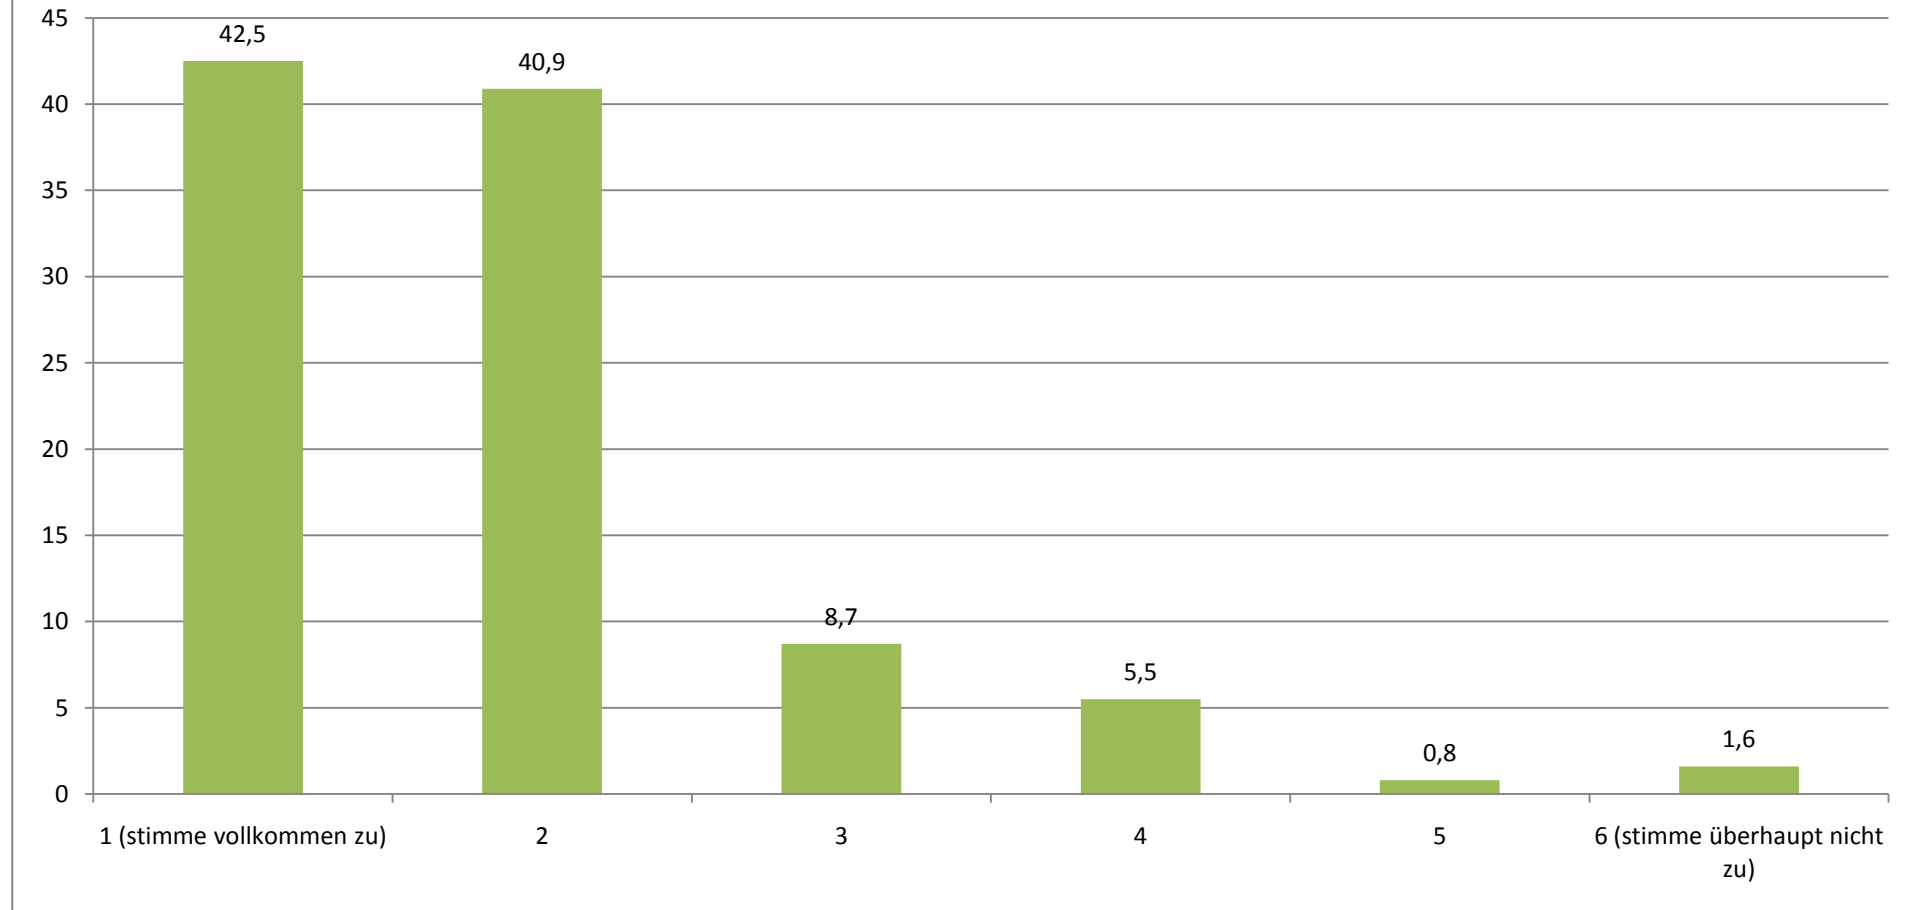

## Ich finde, dass diese Vortragsreihe eine Verbesserung der Lehre darstellt.

(Angaben in Prozent)

Durchschnittlicher Wert (absolut): 2,17

## Dieser Vortrag stellt eine sinnvolle Ergänzung zum herkömmlichen Lehrangebot dar.

(Angaben in Prozent)

Durchschnittlicher Wert (absolut): 1,86