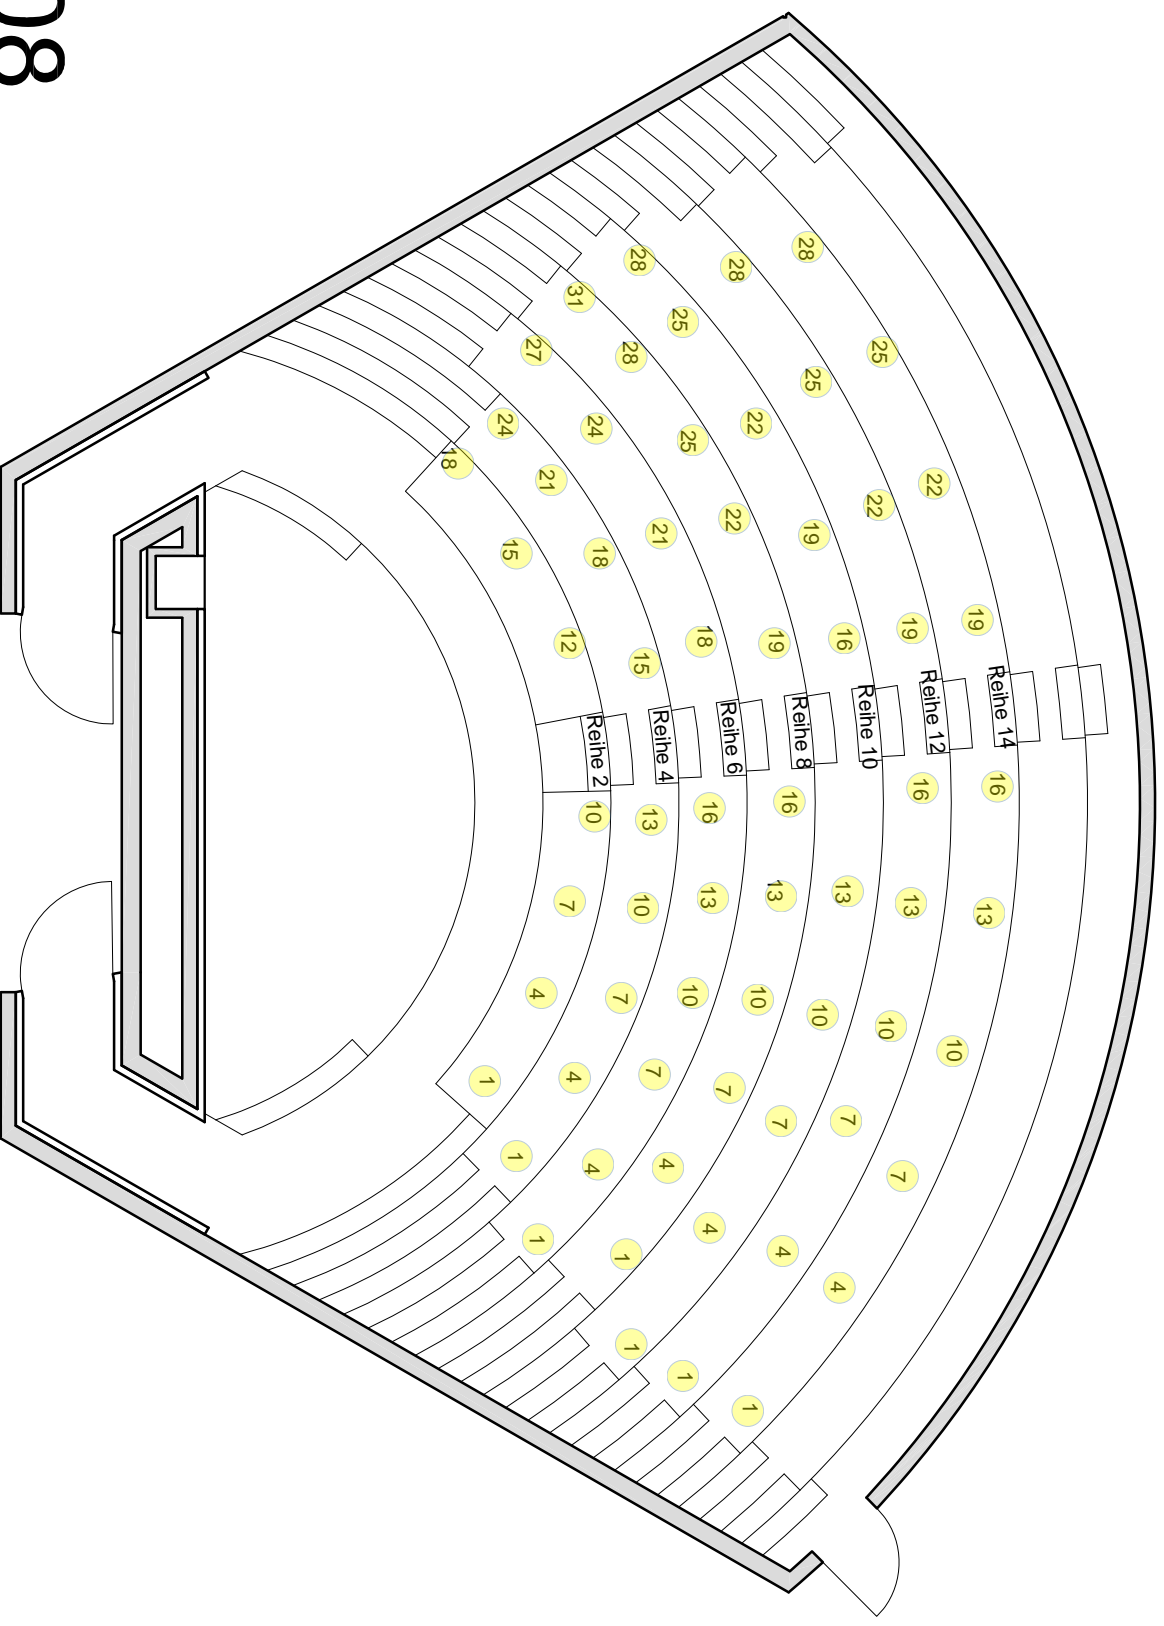

Bestuhlungsplan 372 Sitzplätze

67 Sitzplätze nach
Infektionsschutzmaßnahmen

Hörsaal 008