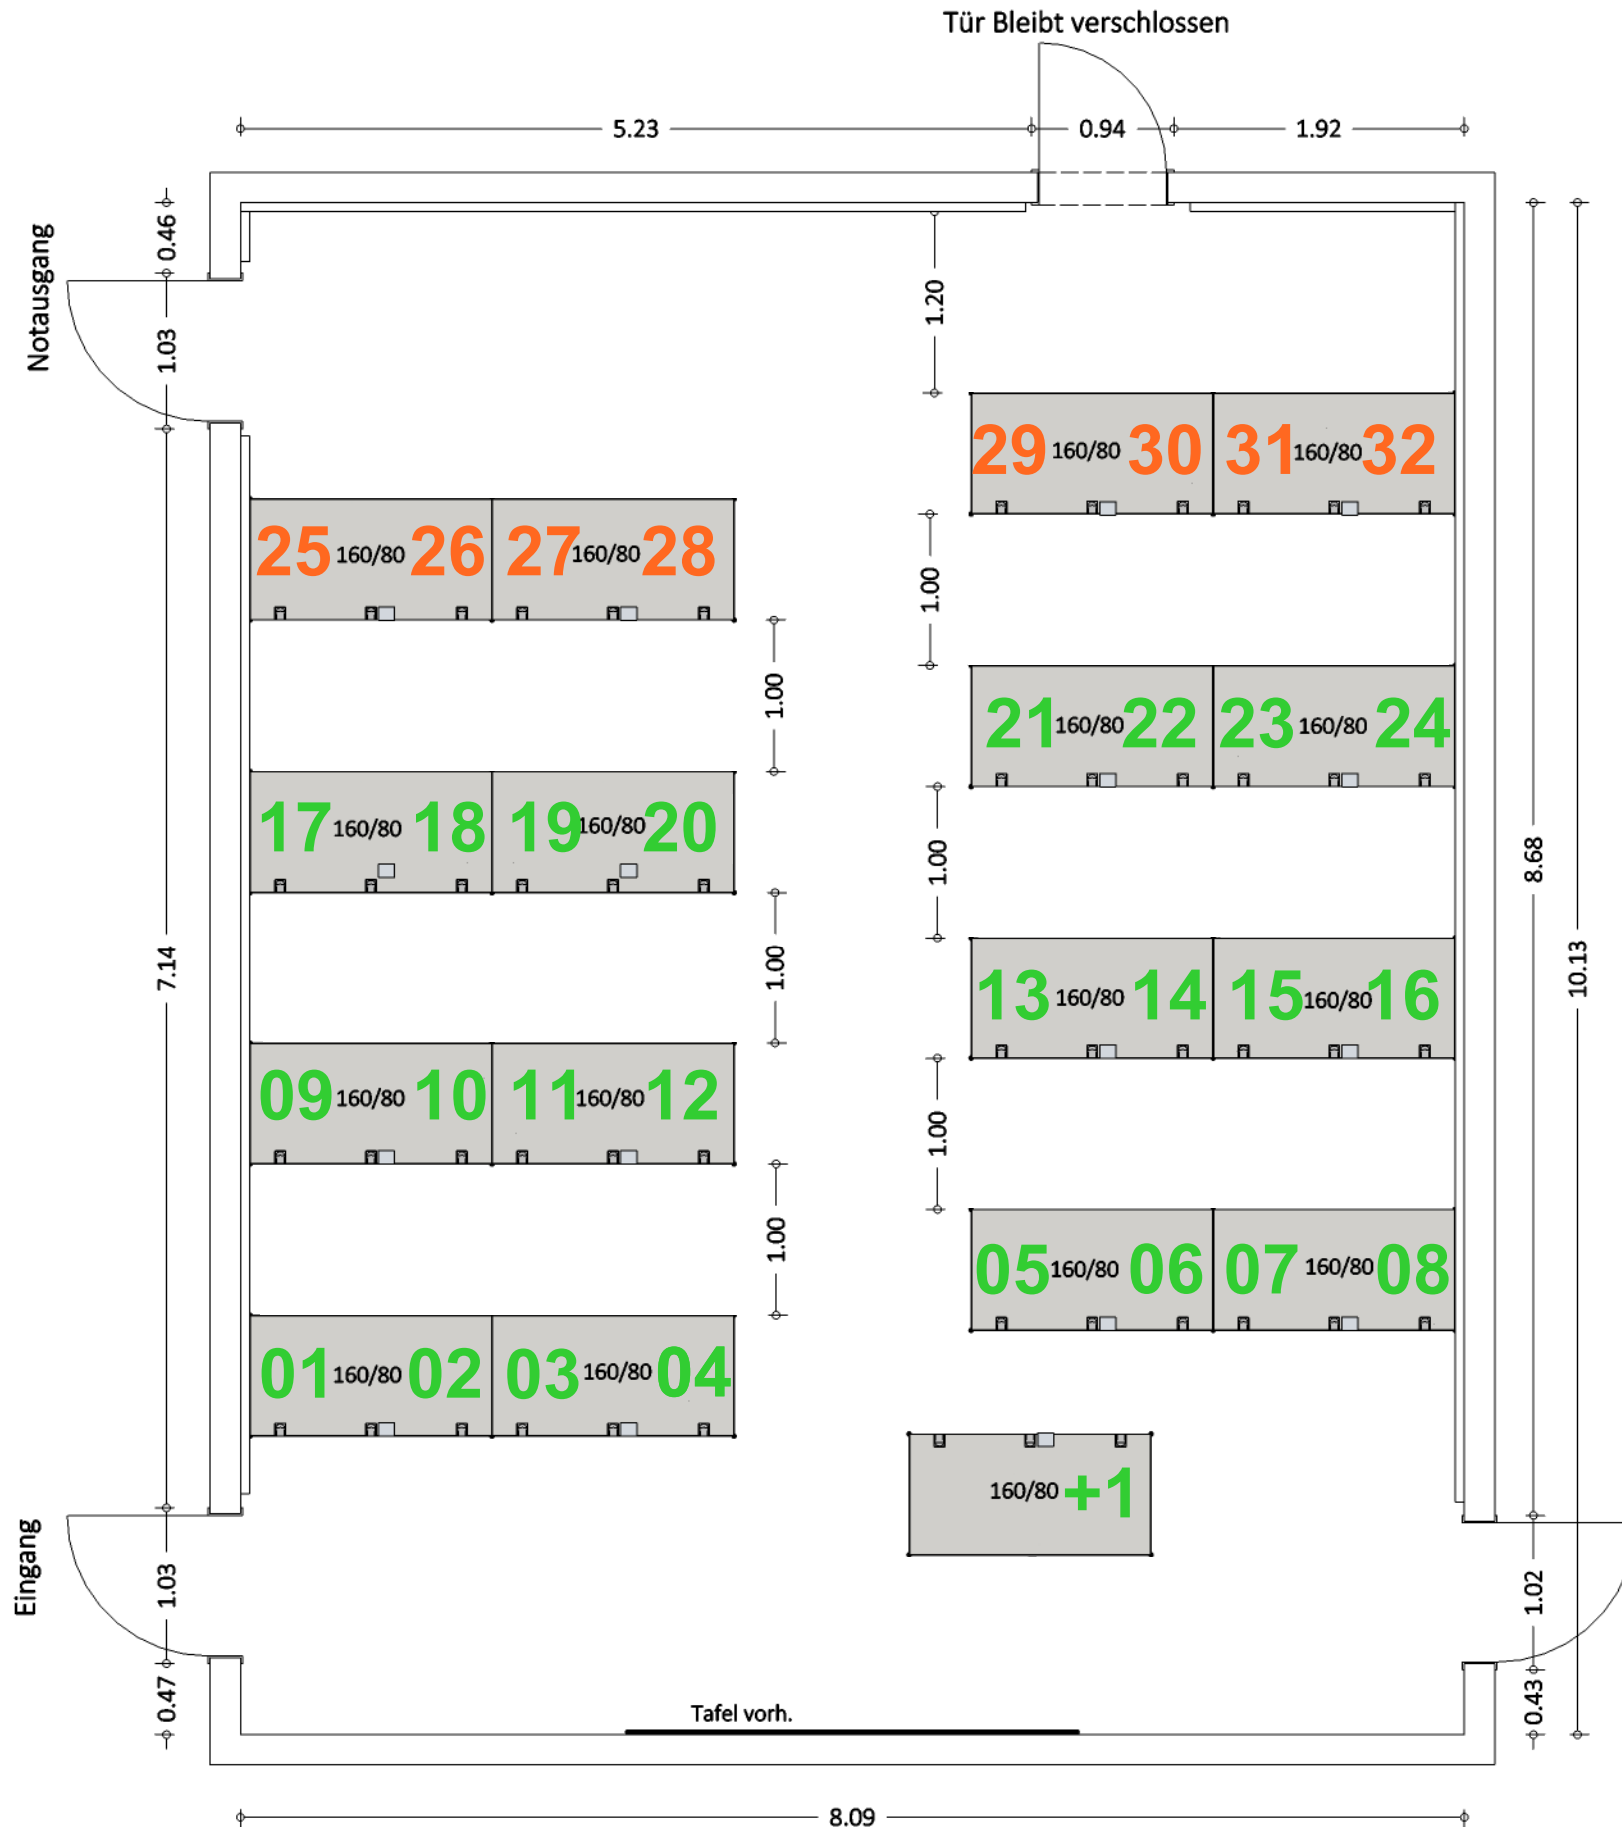

# DARE - Computerraum 11.111

**01-24** Computerplätze

**25-32** Nutzbar mit Laptop

GEORG-AUGUST-UNIVERSITÄT  
GÖTTINGEN