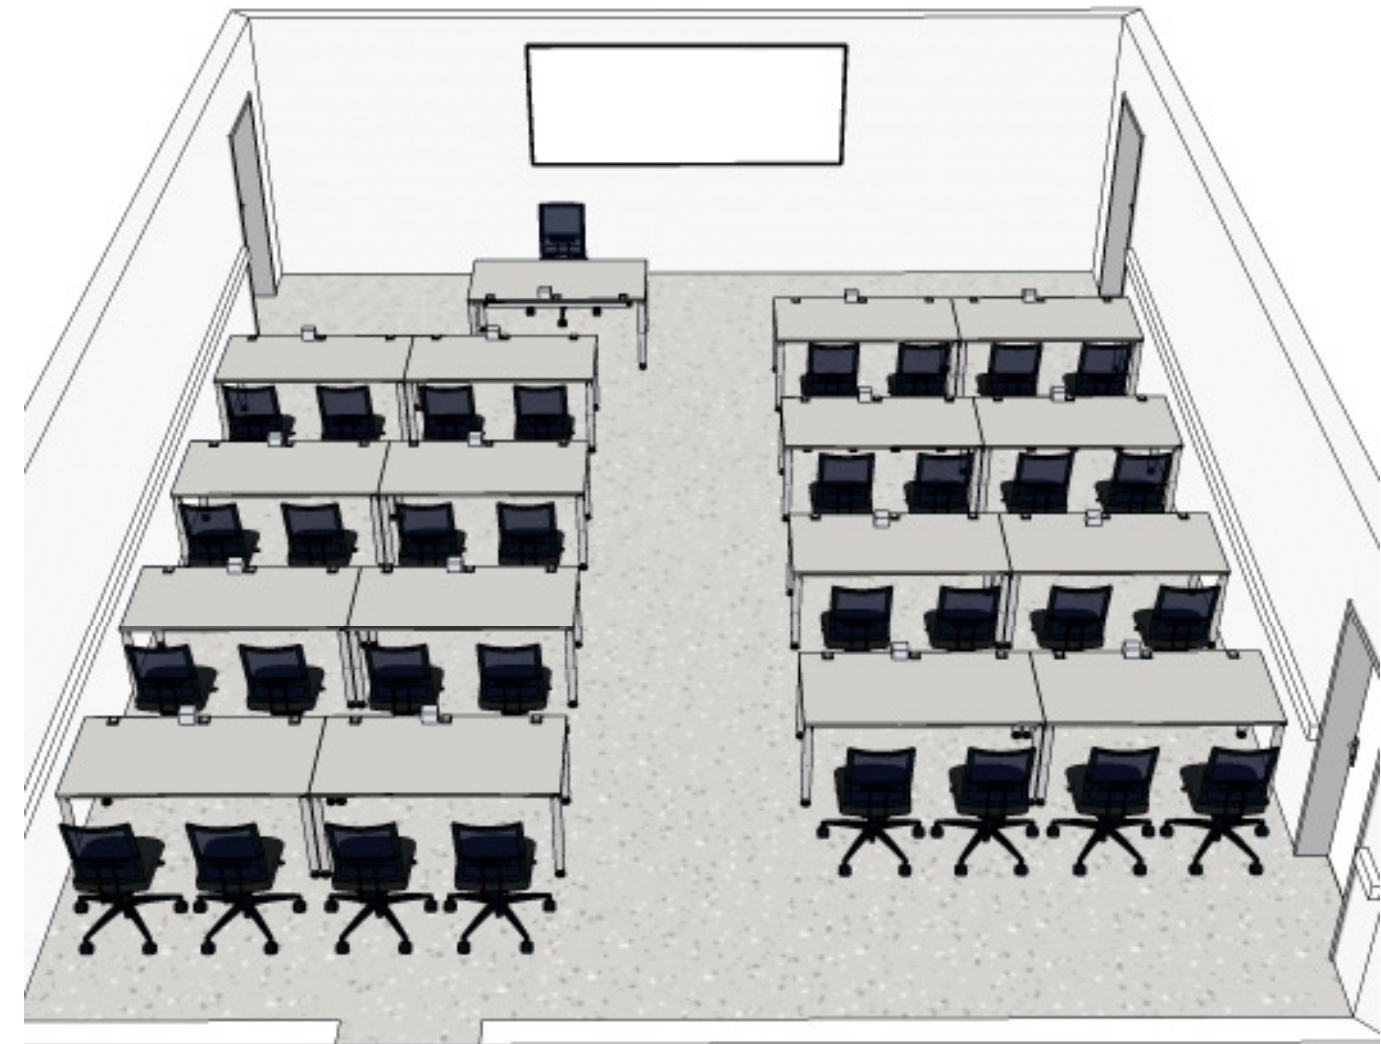

# DARE - Computerraum 11.111

**01-24** Computerplätze

**25-32** Nutzbar mit Laptop

GEORG-AUGUST-UNIVERSITÄT  
GÖTTINGEN